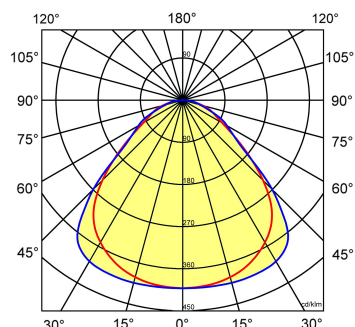

9126100	PLAF. OPBOUWSET LPS-O/P 60x60
9126300	OPBOUWHUIS LPS-O/P 60x60
9126500	OPBOUWHUIS II LPS-O/P 60x60 WIT
9126600	INBOUWRAAM LPS/LBP 60x60

Toepassingsgebieden

- kantoorgebouw
- zorg
- scholen
- retail
- horeca
- entertainment

Lichtdiagram

Technische specificaties

Artikelklasse	Plafond-/wandarmatuur
Serie	LPS-P
Geschikt voor inbouwmontage	Ja
Geschikt voor opbouwmontage	Ja
Geschikt voor plafondmontage	Ja
Geschikt voor pendelophanging	Ja
Geschikt voor lichtlijnconfiguratie	Nee
Soort verlichtingsarmatuur	Paneelarmatuur
Lamptype	LED niet uitwisselbaar
Kleurtemperatuur (K)	3000 tot 3000
Met lichtbron	Ja
Geschikt voor aantal lichtbronnen	1
Lamphouder	Overig
Nom. levensduur L80/B10 bij 25 °C (h)	50000
Max. systeemvermogen (W)	48
Effectieve lichtstroom volgens IEC 62722-2-1 (lm)	5000
Specifieke lichtstroom armatuur (lm/W)	104
Vermogensfactor	0.96
Lichtkleur	Wit
Kleurweergave-index	80-89
Kleur consistentie (McAdam ellips)	SDCM3
CRI >	80
Geschikt voor wandmontage	Nee
Nom. omgevingstemperatuur volgens IEC62722-2-1 (°C)	10 tot 40
Lengte (mm)	596
Breedte (mm)	596
Hoogte/diepte (mm)	13.5