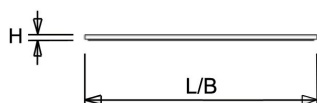

Van dit armatuur is een 3D-model (.rfa) beschikbaar en kunt u eenvoudig aanvragen via projecten@norton.nl

Norton armaturen zijn verkrijgbaar via de elektrotechnische en verlichtingsgroothandel.

Uitvoering	L	B	H	Inbouwhoogte
600x600	596	596	13,5	20