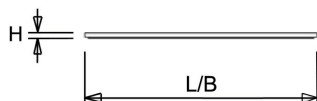

 Van dit armatuur is een 3D-model (.rfa) beschikbaar en kunt u eenvoudig aanvragen via projecten@norton.nl

Norton armaturen zijn verkrijgbaar via de elektrotechnische en verlichtingsgroothandel.

| Uitvoering | L | B | H | Inbouwhoogte |
|------------|-----|-----|------|--------------|
| 600x600 | 596 | 596 | 13,5 | 20 |