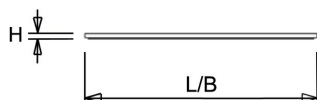

Afscherming

Microprismatisch acrylglas. Na inbouw in het plafond heeft de onderzijde een beschermingswaarde van IP40.

De LPS-P is toepasbaar als inlegarmatuur en pendelarmatuur. De [pendelset](#) is los verkrijgbaar en deze is eenvoudig te monteren. Voor montage tegen een vast plafond is een set montagebeugels verkrijgbaar of een [opbouwhuis](#) (60x60 en 120x30, in wit en zwart). Voor toepassing als inbouwarmatuur is ook een [inbouwraam](#) (60x60 en 120x30) beschikbaar.

Norton armaturen zijn verkrijgbaar via de elektrotechnische en verlichtingsgroothandel.

Uitvoering	L	B	H	Inbouwhoogte
600x600	596	596	13,5	20

Gerelateerde artikelen

Artikelnummer Omschrijving

9126000	PENDELSET LPS/OPS
9126520	OPBOUWHUIS III LPS/LBP/GZL 60x60WIT