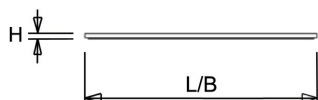

Norton armaturen zijn verkrijgbaar via de elektrotechnische en verlichtingsgroothandel.

Uitvoering	L	B	H	Inbouwhoogte
600x600	596	596	13,5	20