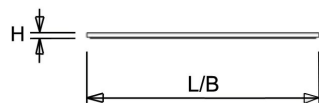

Afscherming

Microprismatisch acrylglas. Na inbouw in het plafond heeft de onderzijde een beschermingswaarde van IP40.

De LPS-P is toepasbaar als inlegarmatuur en pendelarmatuur. De [pendelset](#) is los verkrijgbaar en deze is eenvoudig te monteren. Voor montage tegen een vast plafond is een set montagebeugels verkrijgbaar of een [opbouwhuis](#) (60x60 en 120x30, in wit en zwart). Voor toepassing als inbouwarmatuur is ook een [inbouwraam](#) (60x60 en 120x30) beschikbaar.

 Van dit armatuur is een 3D-model (.rfa) beschikbaar en kunt u eenvoudig aanvragen via projecten@norton.nl

Norton armaturen zijn verkrijgbaar via de elektrotechnische en verlichtingsgroothandel.

Uitvoering	L	B	H	Inbouwhoogte
600x300	596	296	13,5	20

Technische specificaties

Artikelklasse	Plafond-/wandarmatuur
Serie	LPS-P
Geschikt voor inbouwmontage	Ja
Geschikt voor opbouwmontage	Nee
Geschikt voor plafondmontage	Ja
Geschikt voor pendelophanging	Ja
Geschikt voor lichtlijnconfiguratie	Nee
Soort verlichtingsarmatuur	Paneelarmatuur
Lamptype	LED niet uitwisselbaar
Kleurtemperatuur (K)	3000 tot 3000
Met lichtbron	Ja
Geschikt voor aantal lichtbronnen	1
Lamphouder	Overig
Nom. levensduur L80/B10 bij 25 °C (h)	70000
Max. systeemvermogen (W)	15
Effectieve lichtstroom volgens IEC 62722-2-1 (lm)	1600
Specifieke lichtstroom armatuur (lm/W)	94
Vermogensfactor	0.96
Lichtkleur	Wit
Kleurweergave-index	80-89
Kleur consistentie (McAdam ellips)	SDCM3
CRI >	80
Geschikt voor wandmontage	Nee
Nom. omgevingstemperatuur volgens IEC62722-2-1 (°C)	10 tot 40
Lengte (mm)	596
Breedte (mm)	296
Hoogte/diepte (mm)	13.5
Inbouwhoogte/diepte (mm)	20
Beschermingsgraad (IP)	IP20
Beschermingsgraad (IP), gemonteerd	IP40
Beschermingsgraad (NEMA)	1
Slagvastheid	IK06
Balvaste uitvoering	Nee
Beschermingsklasse volgens IEC 61140	II
Materiaal behuizing	Staal
Kleur behuizing	Wit
Materiaal afdekking	Kunststof gestructureerd
Bevestigingsset	Nee
Met luchtsleuven	Nee
Lichtverdeler	Diffuserlens/optiek/paneel
Lichtverdeling	Symmetrisch