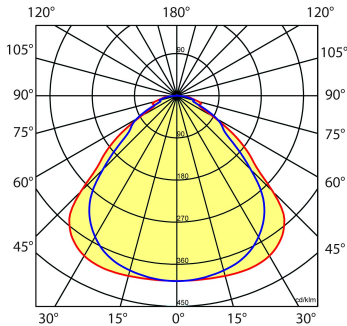

Toepassingsgebieden

- kantoorgebouw
- zorg
- scholen
- retail
- horeca
- entertainment

Lichtdiagram

Technische specificaties

Artikelklasse	Plafond-/wandarmatuur
Serie	LPS-P
Geschikt voor inbouwmontage	Ja
Geschikt voor opbouwmontage	Nee
Geschikt voor plafondmontage	Ja
Geschikt voor pendelophanging	Ja
Geschikt voor lichtlijnconfiguratie	Nee
Soort verlichtingsarmatuur	Paneelarmatuur
Lamptype	LED niet uitwisselbaar
Kleurtemperatuur (K)	3000 tot 3000
Met lichtbron	Ja
Geschikt voor aantal lichtbronnen	1
Lamphouder	Overig
Nom. levensduur L80/B10 bij 25 °C (h)	70000
Max. systeemvermogen (W)	17
Effectieve lichtstroom volgens IEC 62722-2-1 (lm)	1600
Specifieke lichtstroom armatuur (lm/W)	94
Vermogensfactor	0.96
Lichtkleur	Wit
Kleurweergave-index	80-89
Kleur consistentie (McAdam ellips)	SDCM3
CRI >	80
Geschikt voor wandmontage	Nee
Nom. omgevingstemperatuur volgens IEC62722-2-1 (°C)	10 tot 40
Lengte (mm)	596
Breedte (mm)	296
Hoogte/diepte (mm)	13.5
Inbouwhoogte/diepte (mm)	68
Beschermingsgraad (IP)	IP20
Beschermingsgraad (IP), gemonteerd	IP40