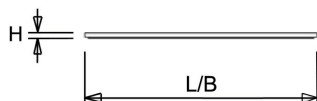

 Van dit armatuur is een 3D-model (.rfa) beschikbaar en kunt u eenvoudig aanvragen via projecten@norton.nl

Norton armaturen zijn verkrijgbaar via de elektrotechnische en verlichtingsgroothandel.

Uitvoering	L	B	H	Inbouwhoogte
600x300 NOOD	596	296	13,5	68

Technische specificaties

Artikelklasse	Plafond-/wandarmatuur
Serie	LPS-P
Geschikt voor inbouwmontage	Ja
Geschikt voor opbouwmontage	Nee
Geschikt voor plafondmontage	Ja
Geschikt voor pendelophanging	Ja
Geschikt voor lichtlijnconfiguratie	Nee
Soort verlichtingsarmatuur	Paneelarmatuur
Lamptype	LED niet uitwisselbaar
Kleurtemperatuur (K)	3000 tot 3000
Met lichtbron	Ja
Geschikt voor aantal lichtbronnen	1
Lamphouder	Overig
Nom. levensduur L80/B10 bij 25 °C (h)	70000
Max. systeemvermogen (W)	15
Effectieve lichtstroom volgens IEC 62722-2-1 (lm)	1600
Specifieke lichtstroom armatuur (lm/W)	94
Vermogensfactor	0.96
Lichtkleur	Wit
Kleurweergave-index	80-89
Kleur consistentie (McAdam ellips)	SDCM3
CRI >	80
Geschikt voor wandmontage	Nee
Nom. omgevingstemperatuur volgens IEC62722-2-1 (°C)	10 tot 40
Lengte (mm)	596
Breedte (mm)	296
Hoogte/diepte (mm)	13.5
Inbouwhoogte/diepte (mm)	68
Beschermingsgraad (IP)	IP20
Beschermingsgraad (IP), gemonteerd	IP40
Beschermingsgraad (NEMA)	1
Slagvastheid	IK06
Balvaste uitvoering	Nee
Beschermingsklasse volgens IEC 61140	I
Materiaal behuizing	Staal
Kleur behuizing	Wit
Materiaal afdekking	Kunststof gestructureerd
Bevestigingsset	Nee
Met luchtsleuven	Nee
Lichtverdeler	Diffuserlens/optiek/paneel
Lichtverdeling	Symmetrisch