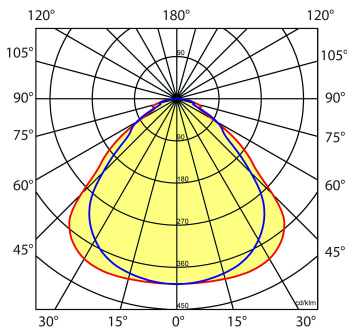

Norton armaturen zijn verkrijgbaar via de elektrotechnische en verlichtingsgroothandel.

Uitvoering	L	B	H	Inbouwhoogte
600x300	596	296	13,5	20

Gerelateerde artikelen

Artikelnummer Omschrijving

9126000	PENDELSET LPS/OPS
9126200	PLAF. OPB.SET LPS-O/P 60-120-150x30

Toepassingsgebieden

- kantoorgebouw
- zorg
- scholen
- retail
- horeca
- entertainment

Lichtdiagram

Technische specificaties

Artikelklasse	Plafond-/wandarmatuur
Serie	LPS-P
Geschikt voor inbouwmontage	Ja
Geschikt voor opbouwmontage	Nee
Geschikt voor plafondmontage	Ja
Geschikt voor pendelophanging	Ja
Geschikt voor lichtlijnconfiguratie	Nee
Soort verlichtingsarmatuur	Paneelarmatuur
Lamptype	LED niet uitwisselbaar
Kleurtemperatuur (K)	3000 tot 3000
Met lichtbron	Ja
Geschikt voor aantal lichtbronnen	1
Lamphouder	Overig
Nom. levensduur L80/B10 bij 25 °C (h)	70000
Max. systeemvermogen (W)	17
Effectieve lichtstroom volgens IEC 62722-2-1 (lm)	1600
Specifieke lichtstroom armatuur (lm/W)	94
Vermogensfactor	0.96
Lichtkleur	Wit
Kleurweergave-index	80-89
Kleur consistentie (McAdam ellips)	SDCM3
CRI >	80
Geschikt voor wandmontage	Nee
Nom. omgevingstemperatuur volgens IEC62722-2-1 (°C)	10 tot 40
Lengte (mm)	596
Breedte (mm)	296
Hoogte/diepte (mm)	13.5
Inbouwhoogte/diepte (mm)	20
Beschermingsgraad (IP)	IP20
Beschermingsgraad (IP), gemonteerd	IP40