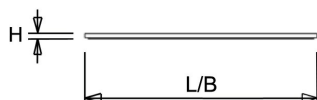

Afscherming

Microprismatisch acrylglas. Na inbouw in het plafond heeft de onderzijde een beschermingswaarde van IP40.

De LPS-P is toepasbaar als inlegarmatuur en pendelarmatuur. De [pendelset](#) is los verkrijgbaar en deze is eenvoudig te monteren. Voor montage tegen een vast plafond is een set montagebeugels verkrijgbaar of een [opbouwhuis](#) (60x60 en 120x30, in wit en zwart). Voor toepassing als inbouwarmatuur is ook een [inbouwraam](#) (60x60 en 120x30) beschikbaar.

Norton armaturen zijn verkrijgbaar via de elektrotechnische en verlichtingsgroothandel.

Uitvoering	L	B	H	Inbouwhoogte
600x300	596	296	13,5	20

Gerelateerde artikelen

Artikelnummer Omschrijving

9126000	PENDELSET LPS/OPS
9126200	PLAF. OPB.SET LPS-O/P 60-120-150x30

Toepassingsgebieden

- kantoorgebouw
- zorg
- scholen
- retail
- horeca
- entertainment

Lichtdiagram

Technische specificaties

Artikelklasse	Plafond-/wandarmatuur
Serie	LPS-P
Geschikt voor inbouwmontage	Ja
Geschikt voor opbouwmontage	Nee
Geschikt voor plafondmontage	Ja
Geschikt voor pendelophanging	Ja
Geschikt voor lichtlijnconfiguratie	Nee
Soort verlichtingsarmatuur	Paneelarmatuur
Lamptype	LED niet uitwisselbaar
Kleurtemperatuur (K)	3000 tot 3000
Met lichtbron	Ja
Geschikt voor aantal lichtbronnen	1
Lamphouder	Overig
Nom. levensduur L80/B10 bij 25 °C (h)	70000
Max. systeemvermogen (W)	17
Effectieve lichtstroom volgens IEC 62722-2-1 (lm)	1600
Specifieke lichtstroom armatuur (lm/W)	94
Vermogensfactor	0.96
Lichtkleur	Wit
Kleurweergave-index	80-89
Kleur consistentie (McAdam ellips)	SDCM3
CRI >	80
Geschikt voor wandmontage	Nee
Nom. omgevingstemperatuur volgens IEC62722-2-1 (°C)	10 tot 40
Lengte (mm)	596
Breedte (mm)	296
Hoogte/diepte (mm)	13.5
Inbouwhoogte/diepte (mm)	20
Beschermingsgraad (IP)	IP20
Beschermingsgraad (IP), gemonteerd	IP40