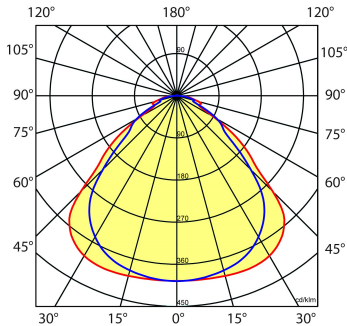

Toepassingsgebieden

- kantoorgebouw
- zorg
- scholen
- retail
- horeca
- entertainment

Lichtdiagram

Technische specificaties

Artikelklasse	Plafond-/wandarmatuur
Serie	LPS-P
Geschikt voor inbouwmontage	Ja
Geschikt voor opbouwmontage	Nee
Geschikt voor plafondmontage	Ja
Geschikt voor pendelophanging	Ja
Geschikt voor lichtlijnconfiguratie	Nee
Soort verlichtingsarmatuur	Paneelarmatuur
Lamptype	LED niet uitwisselbaar
Kleurtemperatuur (K)	3000 tot 3000
Met lichtbron	Ja
Geschikt voor aantal lichtbronnen	1
Lamphouder	Overig
Nom. levensduur L80/B10 bij 25 °C (h)	70000
Max. systeemvermogen (W)	15
Effectieve lichtstroom volgens IEC 62722-2-1 (lm)	1600
Specifieke lichtstroom armatuur (lm/W)	94
Vermogensfactor	0.96
Lichtkleur	Wit
Kleurweergave-index	80-89
Kleur consistentie (McAdam ellips)	SDCM3
CRI >	80
Geschikt voor wandmontage	Nee
Nom. omgevingstemperatuur volgens IEC62722-2-1 (°C)	10 tot 40
Lengte (mm)	596
Breedte (mm)	296
Hoogte/diepte (mm)	13.5
Inbouwhoogte/diepte (mm)	68
Beschermingsgraad (IP)	IP20
Beschermingsgraad (IP), gemonteerd	IP40