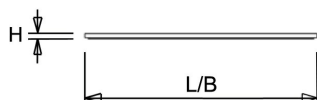

Afscherming

Microprismatisch acrylglas. Na inbouw in het plafond heeft de onderzijde een beschermingswaarde van IP40.

De LPS-P is toepasbaar als inlegarmatuur en pendelarmatuur. De [pendelset](#) is los verkrijgbaar en deze is eenvoudig te monteren. Voor montage tegen een vast plafond is een set montagebeugels verkrijgbaar of een [opbouwhuis](#) (60x60 en 120x30, in wit en zwart). Voor toepassing als inbouwarmatuur is ook een [inbouwraam](#) (60x60 en 120x30) beschikbaar.

Norton armaturen zijn verkrijgbaar via de elektrotechnische en verlichtingsgroothandel.

Uitvoering	L	B	H	Inbouwhoogte
600x300 NOOD	596	296	13,5	68

Gerelateerde artikelen

Artikelnummer Omschrijving

9126000	PENDELSET LPS/OPS
9126200	PLAF. OPB.SET LPS-O/P 60-120-150x30

Toepassingsgebieden

- kantoorgebouw
- zorg
- scholen
- retail
- horeca
- entertainment

Lichtdiagram

Technische specificaties

Artikelklasse	Plafond-/wandarmatuur
Serie	LPS-P
Geschikt voor inbouwmontage	Ja
Geschikt voor opbouwmontage	Nee
Geschikt voor plafondmontage	Ja
Geschikt voor pendelophanging	Ja
Geschikt voor lichtlijnconfiguratie	Nee
Soort verlichtingsarmatuur	Paneelarmatuur
Lamptype	LED niet uitwisselbaar
Kleurtemperatuur (K)	3000 tot 3000
Met lichtbron	Ja
Geschikt voor aantal lichtbronnen	1
Lamphouder	Overig
Nom. levensduur L80/B10 bij 25 °C (h)	70000
Max. systeemvermogen (W)	15
Effectieve lichtstroom volgens IEC 62722-2-1 (lm)	1600
Specifieke lichtstroom armatuur (lm/W)	94
Vermogensfactor	0.96
Lichtkleur	Wit
Kleurweergave-index	80-89
Kleur consistentie (McAdam ellips)	SDCM3
CRI >	80
Geschikt voor wandmontage	Nee
Nom. omgevingstemperatuur volgens IEC62722-2-1 (°C)	10 tot 40
Lengte (mm)	596
Breedte (mm)	296
Hoogte/diepte (mm)	13.5
Inbouwhoogte/diepte (mm)	68
Beschermingsgraad (IP)	IP20
Beschermingsgraad (IP), gemonteerd	IP40