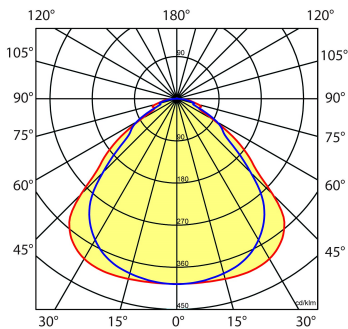

Norton armaturen zijn verkrijgbaar via de elektrotechnische en verlichtingsgroothandel.

Uitvoering	L	B	H	Inbouwhoogte
600x300	596	296	13,5	68

Gerelateerde artikelen

Artikelnummer Omschrijving

9126000	PENDELSET LPS/OPS
9126200	PLAF. OPB.SET LPS-O/P 60-120-150x30

Toepassingsgebieden

- kantoorgebouw
- zorg
- scholen
- retail
- horeca
- entertainment

Lichtdiagram

Technische specificaties

Artikelklasse	Plafond-/wandarmatuur
Serie	LPS-P
Geschikt voor inbouwmontage	Ja
Geschikt voor opbouwmontage	Nee
Geschikt voor plafondmontage	Ja
Geschikt voor pendelophanging	Nee
Geschikt voor lichtlijnconfiguratie	Nee
Soort verlichtingsarmatuur	Paneelarmatuur
Lamptype	LED niet uitwisselbaar
Kleurtemperatuur (K)	4000 tot 4000
Met lichtbron	Ja
Geschikt voor aantal lichtbronnen	1
Lamphouder	Overig
Nom. levensduur L80/B10 bij 25 °C (h)	70000
Max. systeemvermogen (W)	17
Effectieve lichtstroom volgens IEC 62722-2-1 (lm)	1700
Specifieke lichtstroom armatuur (lm/W)	100
Vermogensfactor	0.96
Lichtkleur	Wit
Kleurweergave-index	80-89
Kleur consistentie (McAdam ellips)	SDCM3
CRI >	80
Geschikt voor wandmontage	Nee
Nom. omgevingstemperatuur volgens IEC62722-2-1 (°C)	10 tot 40
Lengte (mm)	596
Breedte (mm)	296
Hoogte/diepte (mm)	13.5
Inbouwhoogte/diepte (mm)	68
Beschermingsgraad (IP)	IP20
Beschermingsgraad (IP), gemonteerd	IP40