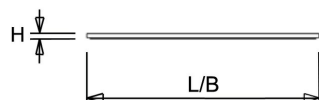

Afscherming

Microprismatisch acrylglas. Na inbouw in het plafond heeft de onderzijde een beschermingswaarde van IP40.

De LPS-P is toepasbaar als inlegarmatuur en pendelarmatuur. De [pendelset](#) is los verkrijgbaar en deze is eenvoudig te monteren. Voor montage tegen een vast plafond is een set montagebeugels verkrijgbaar of een [opbouwhuis](#) (60x60 en 120x30, in wit en zwart). Voor toepassing als inbouwarmatuur is ook een [inbouwraam](#) (60x60 en 120x30) beschikbaar.

Norton armaturen zijn verkrijgbaar via de elektrotechnische en verlichtingsgroothandel.

Uitvoering	L	B	H	Inbouwhoogte
600x300	596	296	13,5	68

Gerelateerde artikelen

Artikelnummer Omschrijving

9126000	PENDELSET LPS/OPS
9126200	PLAF. OPB.SET LPS-O/P 60-120-150x30

Toepassingsgebieden

- kantoorgebouw
- zorg
- scholen
- retail
- horeca
- entertainment

Lichtdiagram

Technische specificaties

Artikelklasse	Plafond-/wandarmatuur
Serie	LPS-P
Geschikt voor inbouwmontage	Ja
Geschikt voor opbouwmontage	Nee
Geschikt voor plafondmontage	Ja
Geschikt voor pendelophanging	Nee
Geschikt voor lichtlijnconfiguratie	Nee
Soort verlichtingsarmatuur	Paneelarmatuur
Lamptype	LED niet uitwisselbaar
Kleurtemperatuur (K)	4000 tot 4000
Met lichtbron	Ja
Geschikt voor aantal lichtbronnen	1
Lamphouder	Overig
Nom. levensduur L80/B10 bij 25 °C (h)	70000
Max. systeemvermogen (W)	17
Effectieve lichtstroom volgens IEC 62722-2-1 (lm)	1700
Specifieke lichtstroom armatuur (lm/W)	100
Vermogensfactor	0.96
Lichtkleur	Wit
Kleurweergave-index	80-89
Kleur consistentie (McAdam ellips)	SDCM3
CRI >	80
Geschikt voor wandmontage	Nee
Nom. omgevingstemperatuur volgens IEC62722-2-1 (°C)	10 tot 40
Lengte (mm)	596
Breedte (mm)	296
Hoogte/diepte (mm)	13.5
Inbouwhoogte/diepte (mm)	68
Beschermingsgraad (IP)	IP20
Beschermingsgraad (IP), gemonteerd	IP40