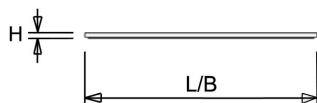

Afscherming

Microprismatisch acrylglas. Na inbouw in het plafond heeft de onderzijde een beschermingswaarde van IP40.

De LPS-P is toepasbaar als inlegarmatuur en pendelarmatuur. De [pendelset](#) is los verkrijgbaar en deze is eenvoudig te monteren. Voor montage tegen een vast plafond is een set montagebeugels verkrijgbaar of een [opbouwhuis](#) (60x60 en 120x30, in wit en zwart). Voor toepassing als inbouwarmatuur is ook een [inbouwraam](#) (60x60 en 120x30) beschikbaar.

Van dit armatuur is een 3D-model (.rfa) beschikbaar en kunt u eenvoudig aanvragen via projecten@norton.nl

Norton armaturen zijn verkrijgbaar via de elektrotechnische en verlichtingsgroothandel.

Uitvoering	L	B	H	Inbouwhoogte
600x300	596	296	13,5	68

Technische specificaties

Artikelklasse	Plafond-/wandarmatuur
Serie	LPS-P
Geschikt voor inbouwmontage	Ja
Geschikt voor opbouwmontage	Nee
Geschikt voor plafondmontage	Ja
Geschikt voor pendelophanging	Nee
Geschikt voor lichtlijnconfiguratie	Nee
Soort verlichtingsarmatuur	Paneelarmatuur
Lamptype	LED niet uitwisselbaar
Kleurtemperatuur (K)	4000 tot 4000
Met lichtbron	Ja
Geschikt voor aantal lichtbronnen	1
Lamphouder	Overig
Nom. levensduur L80/B10 bij 25 °C (h)	70000
Max. systeemvermogen (W)	15
Effectieve lichtstroom volgens IEC 62722-2-1 (lm)	1700
Specifieke lichtstroom armatuur (lm/W)	100
Vermogensfactor	0.96
Lichtkleur	Wit
Kleurweergave-index	80-89
Kleur consistentie (McAdam ellips)	SDCM3
CRI >	80
Geschikt voor wandmontage	Nee
Nom. omgevingstemperatuur volgens IEC62722-2-1 (°C)	10 tot 40
Lengte (mm)	596
Breedte (mm)	296
Hoogte/diepte (mm)	13.5
Inbouwhoogte/diepte (mm)	68
Beschermingsgraad (IP)	IP20
Beschermingsgraad (IP), gemonteerd	IP40
Beschermingsgraad (NEMA)	1
Slagvastheid	IK06
Balvaste uitvoering	Nee
Beschermingsklasse volgens IEC 61140	I
Materiaal behuizing	Staal
Kleur behuizing	Wit
Materiaal afdekking	Kunststof gestructureerd
Bevestigingsset	Nee
Met luchtsleuven	Nee
Lichtverdeler	Diffuserlens/optiek/paneel
Lichtverdeling	Symmetrisch