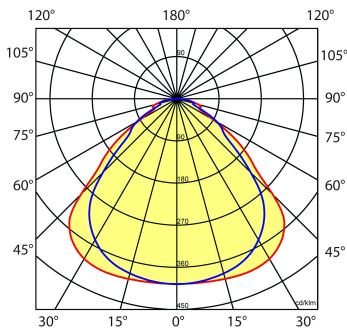

Norton armaturen zijn verkrijgbaar via de elektrotechnische en verlichtingsgroothandel.

Uitvoering	L	B	H	Inbouwhoogte
600x300	596	296	13,5	20

Gerelateerde artikelen

Artikelnummer Omschrijving

9126000	PENDELSET LPS/OPS
9126200	PLAF. OPB.SET LPS-O/P 60-120-150x30

Toepassingsgebieden

- kantoorgebouw
- zorg
- scholen
- retail
- horeca
- entertainment

Lichtdiagram

Technische specificaties

Artikelklasse	Plafond-/wandarmatuur
Serie	LPS-P
Geschikt voor inbouwmontage	Ja
Geschikt voor opbouwmontage	Nee
Geschikt voor plafondmontage	Ja
Geschikt voor pendelophanging	Ja
Geschikt voor lichtlijnconfiguratie	Nee
Soort verlichtingsarmatuur	Paneelarmatuur
Lamptype	LED niet uitwisselbaar
Kleurtemperatuur (K)	4000 tot 4000
Met lichtbron	Ja
Geschikt voor aantal lichtbronnen	1
Lamphouder	Overig
Nom. levensduur L80/B10 bij 25 °C (h)	70000
Max. systeemvermogen (W)	17
Effectieve lichtstroom volgens IEC 62722-2-1 (lm)	1700
Specifieke lichtstroom armatuur (lm/W)	100
Vermogensfactor	0.96
Lichtkleur	Wit
Kleurweergave-index	80-89
Kleur consistentie (McAdam ellips)	SDCM3
CRI >	80
Geschikt voor wandmontage	Nee
Nom. omgevingstemperatuur volgens IEC62722-2-1 (°C)	10 tot 40
Lengte (mm)	596
Breedte (mm)	296
Hoogte/diepte (mm)	13.5
Inbouwhoogte/diepte (mm)	20
Beschermingsgraad (IP)	IP20
Beschermingsgraad (IP), gemonteerd	IP40