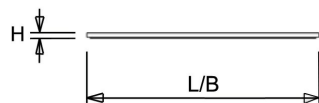

Uitvoering	L	B	H	Inbouwhoogte
600x300	596	296	13,5	20