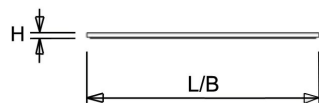

Afscherming

Microprismatisch acrylglas. Na inbouw in het plafond heeft de onderzijde een beschermingswaarde van IP40.

De LPS-P is toepasbaar als inlegarmatuur en pendelarmatuur. De [pendelset](#) is los verkrijgbaar en deze is eenvoudig te monteren. Voor montage tegen een vast plafond is een set montagebeugels verkrijgbaar of een [opbouwhuis](#) (60x60 en 120x30, in wit en zwart). Voor toepassing als inbouwarmatuur is ook een [inbouwraam](#) (60x60 en 120x30) beschikbaar.

 Van dit armatuur is een 3D-model (.rfa) beschikbaar en kunt u eenvoudig aanvragen via projecten@norton.nl

Norton armaturen zijn verkrijgbaar via de elektrotechnische en verlichtingsgroothandel.

Uitvoering	L	B	H	Inbouwhoogte
600x300	596	296	13,5	20

Technische specificaties

Artikelklasse	Plafond-/wandarmatuur
Serie	LPS-P
Geschikt voor inbouwmontage	Ja
Geschikt voor opbouwmontage	Nee
Geschikt voor plafondmontage	Ja
Geschikt voor pendelophanging	Ja
Geschikt voor lichtlijnconfiguratie	Nee
Soort verlichtingsarmatuur	Paneelarmatuur
Lamptype	LED niet uitwisselbaar
Kleurtemperatuur (K)	4000 tot 4000
Met lichtbron	Ja
Geschikt voor aantal lichtbronnen	1
Lamphouder	Overig
Nom. levensduur L80/B10 bij 25 °C (h)	70000
Max. systeemvermogen (W)	15
Effectieve lichtstroom volgens IEC 62722-2-1 (lm)	1700
Specifieke lichtstroom armatuur (lm/W)	100
Vermogensfactor	0.96
Lichtkleur	Wit
Kleurweergave-index	80-89
Kleur consistentie (McAdam ellips)	SDCM3
CRI >	80
Geschikt voor wandmontage	Nee
Nom. omgevingstemperatuur volgens IEC62722-2-1 (°C)	10 tot 40
Lengte (mm)	596
Breedte (mm)	296
Hoogte/diepte (mm)	13.5
Inbouwhoogte/diepte (mm)	20
Beschermingsgraad (IP)	IP20
Beschermingsgraad (IP), gemonteerd	IP40
Beschermingsgraad (NEMA)	1
Slagvastheid	IK06
Balvaste uitvoering	Nee
Beschermingsklasse volgens IEC 61140	II
Materiaal behuizing	Staal
Kleur behuizing	Wit
Materiaal afdekking	Kunststof gestructureerd
Bevestigingsset	Nee
Met luchtsleuven	Nee
Lichtverdeler	Diffuserlens/optiek/paneel
Lichtverdeling	Symmetrisch