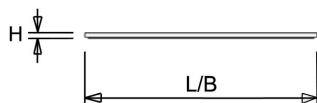

Afscherming

Microprismatisch acrylglas. Na inbouw in het plafond heeft de onderzijde een beschermingswaarde van IP40.

De LPS-P is toepasbaar als inlegarmatuur en pendelarmatuur. De [pendelset](#) is los verkrijgbaar en deze is eenvoudig te monteren. Voor montage tegen een vast plafond is een set montagebeugels verkrijgbaar of een [opbouwhuis](#) (60x60 en 120x30, in wit en zwart). Voor toepassing als inbouwarmatuur is ook een [inbouwraam](#) (60x60 en 120x30) beschikbaar.

 Van dit armatuur is een 3D-model (.rfa) beschikbaar en kunt u eenvoudig aanvragen via projecten@norton.nl

Norton armaturen zijn verkrijgbaar via de elektrotechnische en verlichtingsgroothandel.

Uitvoering	L	B	H	Inbouwhoogte
600x300	596	296	13,5	20

Technische specificaties

Artikelklasse	Plafond-/wandarmatuur
Serie	LPS-P
Geschikt voor inbouwmontage	Ja
Geschikt voor opbouwmontage	Nee
Geschikt voor plafondmontage	Ja
Geschikt voor pendelophanging	Ja
Geschikt voor lichtlijnconfiguratie	Nee
Soort verlichtingsarmatuur	Paneelarmatuur
Lamptype	LED niet uitwisselbaar
Kleurtemperatuur (K)	4000 tot 4000
Met lichtbron	Ja
Geschikt voor aantal lichtbronnen	1
Lamphouder	Overig
Nom. levensduur L80/B10 bij 25 °C (h)	70000
Max. systeemvermogen (W)	15
Effectieve lichtstroom volgens IEC 62722-2-1 (lm)	1700
Specifieke lichtstroom armatuur (lm/W)	100
Vermogensfactor	0.96
Lichtkleur	Wit
Kleurweergave-index	80-89
Kleur consistentie (McAdam ellips)	SDCM3
CRI >	80
Geschikt voor wandmontage	Nee
Nom. omgevingstemperatuur volgens IEC62722-2-1 (°C)	10 tot 40
Lengte (mm)	596
Breedte (mm)	296
Hoogte/diepte (mm)	13.5
Inbouwhoogte/diepte (mm)	20
Beschermingsgraad (IP)	IP20
Beschermingsgraad (IP), gemonteerd	IP40
Beschermingsgraad (NEMA)	1
Slagvastheid	IK06
Balvaste uitvoering	Nee
Beschermingsklasse volgens IEC 61140	II
Materiaal behuizing	Staal
Kleur behuizing	Wit
Materiaal afdekking	Kunststof gestructureerd
Bevestigingsset	Nee
Met luchtsleuven	Nee
Lichtverdeler	Diffuserlens/optiek/paneel
Lichtverdeling	Symmetrisch