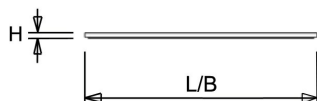

Uitvoering	L	B	H	Inbouwhoogte
1200X300	1196	296	13,5	20