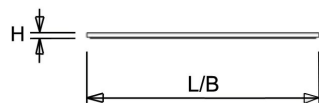

Gerelateerde artikelen

Artikelnummer Omschrijving

9126200	PLAF. OPB.SET LPS-O/P 60-120-150x30
9126650	INBOUWRAAM LPS-O/P 120x30
9126570	OPBOUWHUIS III LPS/GZL 120x30 WIT
9126025	PENDELSET LPS/OPS/LBP