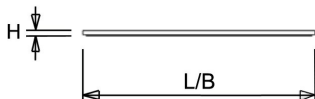

Norton armaturen zijn verkrijgbaar via de elektrotechnische en verlichtingsgroothandel.

Uitvoering	L	B	H	Inbouwhoogte
1200x300	1196	296	13,5	20