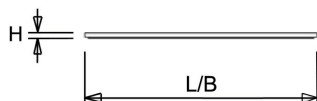

Uitvoering	L	B	H	Inbouwhoogte
1200x300 NOOD	1196	296	13,5	68