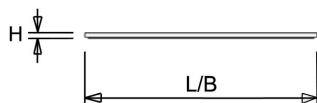

Afscherming

Microprismatisch acrylglas. Na inbouw in het plafond heeft de onderzijde een beschermingswaarde van IP40.

De LPS-P is toepasbaar als inlegarmatuur en pendelarmatuur. De [pendelset](#) is los verkrijgbaar en deze is eenvoudig te monteren. Voor montage tegen een vast plafond is een set montagebeugels verkrijgbaar of een [opbouwhuis](#) (60x60 en 120x30, in wit en zwart). Voor toepassing als inbouwarmatuur is ook een [inbouwraam](#) (60x60 en 120x30) beschikbaar.

 Van dit armatuur is een 3D-model (.rfa) beschikbaar en kunt u eenvoudig aanvragen via projecten@norton.nl

Norton armaturen zijn verkrijgbaar via de elektrotechnische en verlichtingsgroothandel.

Uitvoering	L	B	H	Inbouwhoogte
1200x300 NOOD	1196	296	13,5	68

Technische specificaties

Artikelklasse	Plafond-/wandarmatuur
Serie	LPS-P
Geschikt voor inbouwmontage	Ja
Geschikt voor opbouwmontage	Nee
Geschikt voor plafondmontage	Ja
Geschikt voor pendelophanging	Ja
Geschikt voor lichtlijnconfiguratie	Nee
Soort verlichtingsarmatuur	Paneelarmatuur
Lamptype	LED niet uitwisselbaar
Kleurtemperatuur (K)	3000 tot 3000
Met lichtbron	Ja
Geschikt voor aantal lichtbronnen	1
Lamphouder	Overig
Nom. levensduur L80/B10 bij 25 °C (h)	70000
Max. systeemvermogen (W)	29
Effectieve lichtstroom volgens IEC 62722-2-1 (lm)	3200
Specifieke lichtstroom armatuur (lm/W)	100
Vermogensfactor	0.92
Lichtkleur	Wit
Kleurweergave-index	80-89
Kleur consistentie (McAdam ellips)	SDCM3
CRI >	80
Geschikt voor wandmontage	Nee
Nom. omgevingstemperatuur volgens IEC62722-2-1 (°C)	10 tot 40
Lengte (mm)	1196
Breedte (mm)	296
Hoogte/diepte (mm)	13.5
Inbouwhoogte/diepte (mm)	68
Beschermingsgraad (IP)	IP20
Beschermingsgraad (IP), gemonteerd	IP40
Beschermingsgraad (NEMA)	1
Slagvastheid	IK06
Balvaste uitvoering	Nee
Beschermingsklasse volgens IEC 61140	I
Materiaal behuizing	Staal
Kleur behuizing	Wit
Materiaal afdekking	Kunststof gestructureerd
Bevestigingsset	Nee
Met luchtsleuven	Nee
Lichtverdeler	Diffuserlens/optiek/paneel
Lichtverdeling	Symmetrisch