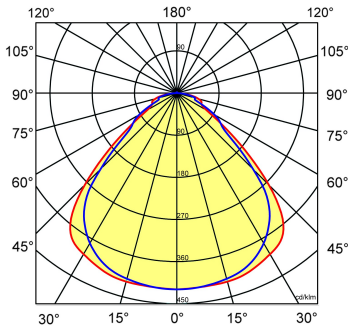

Toepassingsgebieden

- kantoorgebouw
- zorg
- scholen
- retail
- horeca
- entertainment

Lichtdiagram

Technische specificaties

Artikelklasse	Plafond-/wandarmatuur
Serie	LPS-P
Geschikt voor inbouwmontage	Ja
Geschikt voor opbouwmontage	Ja
Geschikt voor plafondmontage	Ja
Geschikt voor pendelophanging	Ja
Geschikt voor lichtlijnconfiguratie	Nee
Soort verlichtingsarmatuur	Paneelarmatuur
Lamptype	LED niet uitwisselbaar
Kleurtemperatuur (K)	3000 tot 3000
Met lichtbron	Ja
Geschikt voor aantal lichtbronnen	1
Lamphouder	Overig
Nom. levensduur L80/B10 bij 25 °C (h)	70000
Max. systeemvermogen (W)	32
Effectieve lichtstroom volgens IEC 62722-2-1 (lm)	3200
Specifieke lichtstroom armatuur (lm/W)	100
Vermogensfactor	0.92
Lichtkleur	Wit
Kleurweergave-index	80-89
Kleur consistentie (McAdam ellips)	SDCM3
CRI >	80
Geschikt voor wandmontage	Nee
Nom. omgevingstemperatuur volgens IEC62722-2-1 (°C)	10 tot 40
Lengte (mm)	1196
Breedte (mm)	296
Hoogte/diepte (mm)	13.5
Inbouwhoogte/diepte (mm)	20
Beschermingsgraad (IP)	IP20
Beschermingsgraad (IP), gemonteerd	IP40