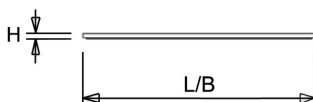

Norton armaturen zijn verkrijgbaar via de elektrotechnische en verlichtingsgroothandel.

Uitvoering	L	B	H	Inbouwhoogte
1200x300	1196	296	13,5	20