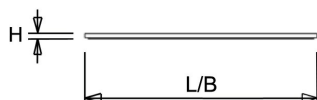

Gerelateerde artikelen

Artikelnummer Omschrijving

9126000	PENDELSET LPS/OPS
9126570	OPBOUWHUIS III LPS/GZL 120x30 WIT
9126200	PLAF. OPB.SET LPS-O/P 60-120-150x30
9126550	OPBOUWHUIS II LPS-O/P 120x30 WIT
9126650	INBOUWRAAM LPS-O/P 120x30