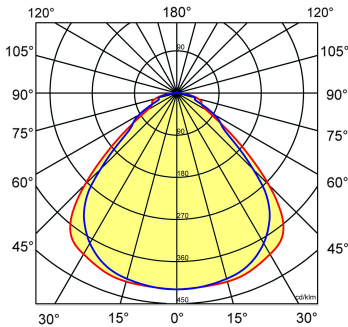

Toepassingsgebieden

- kantoorgebouw
- zorg
- scholen
- retail
- horeca
- entertainment

Lichtdiagram

Technische specificaties

Artikelklasse	Plafond-/wandarmatuur
Serie	LPS-P
Geschikt voor inbouwmontage	Ja
Geschikt voor opbouwmontage	Ja
Geschikt voor plafondmontage	Ja
Geschikt voor pendelophanging	Ja
Geschikt voor lichtlijnconfiguratie	Nee
Soort verlichtingsarmatuur	Paneelarmatuur
Lamptype	LED niet uitwisselbaar
Kleurtemperatuur (K)	3000 tot 3000
Met lichtbron	Ja
Geschikt voor aantal lichtbronnen	1
Lamphouder	Overig
Nom. levensduur L80/B10 bij 25 °C (h)	70000
Max. systeemvermogen (W)	32
Effectieve lichtstroom volgens IEC 62722-2-1 (lm)	3200
Specifieke lichtstroom armatuur (lm/W)	100
Vermogensfactor	0.95
Lichtkleur	Wit
Kleurweergave-index	80-89
Kleur consistentie (McAdam ellips)	SDCM3
CRI >	80
Geschikt voor wandmontage	Nee
Nom. omgevingstemperatuur volgens IEC62722-2-1 (°C)	10 tot 40
Lengte (mm)	1196
Breedte (mm)	296
Hoogte/diepte (mm)	13.5
Inbouwhoogte/diepte (mm)	20
Beschermingsgraad (IP)	IP20
Beschermingsgraad (IP), gemonteerd	IP40