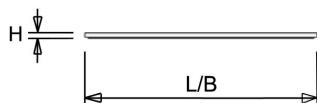

Gerelateerde artikelen

Artikelnummer Omschrijving

9126570	OPBOUWHUIS III LPS/GZL 120x30 WIT
9126200	PLAF. OPB.SET LPS-O/P 60-120-150x30
9126650	INBOUWRAAM LPS-O/P 120x30
9126000	PENDELSET LPS/OPS
9126550	OPBOUWHUIS II LPS-O/P 120x30 WIT