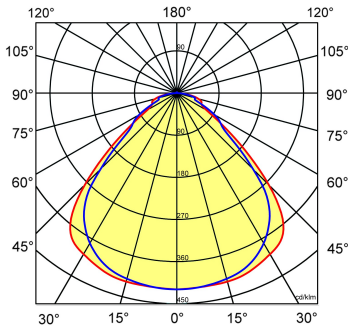

Toepassingsgebieden

- kantoorgebouw
- zorg
- scholen
- retail
- horeca
- entertainment

Lichtdiagram

Technische specificaties

Artikelklasse	Plafond-/wandarmatuur
Serie	LPS-P
Geschikt voor inbouwmontage	Ja
Geschikt voor opbouwmontage	Nee
Geschikt voor plafondmontage	Ja
Geschikt voor pendelophanging	Ja
Geschikt voor lichtlijnconfiguratie	Nee
Soort verlichtingsarmatuur	Paneelarmatuur
Lamptype	LED niet uitwisselbaar
Kleurtemperatuur (K)	4000 tot 4000
Met lichtbron	Ja
Geschikt voor aantal lichtbronnen	1
Lamphouder	Overig
Nom. levensduur L80/B10 bij 25 °C (h)	70000
Max. systeemvermogen (W)	32
Effectieve lichtstroom volgens IEC 62722-2-1 (lm)	3400
Specifieke lichtstroom armatuur (lm/W)	106
Vermogensfactor	0.96
Lichtkleur	Wit
Kleurweergave-index	80-89
Kleur consistentie (McAdam ellips)	SDCM3
CRI >	80
Geschikt voor wandmontage	Nee
Nom. omgevingstemperatuur volgens IEC62722-2-1 (°C)	10 tot 40
Lengte (mm)	1196
Breedte (mm)	296
Hoogte/diepte (mm)	13.5
Inbouwhoogte/diepte (mm)	68
Beschermingsgraad (IP)	IP20
Beschermingsgraad (IP), gemonteerd	IP40