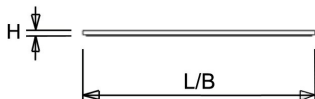

Afscherming

Microprismatisch acrylglas. Na inbouw in het plafond heeft de onderzijde een beschermingswaarde van IP40.

De LPS-P is toepasbaar als inlegarmatuur en pendelarmatuur. De [pendelset](#) is los verkrijgbaar en deze is eenvoudig te monteren. Voor montage tegen een vast plafond is een set montagebeugels verkrijgbaar of een [opbouwhuis](#) (60x60 en 120x30, in wit en zwart). Voor toepassing als inbouwarmatuur is ook een [inbouwraam](#) (60x60 en 120x30) beschikbaar.

Norton armaturen zijn verkrijgbaar via de elektrotechnische en verlichtingsgroothandel.

Uitvoering	L	B	H	Inbouwhoogte
1200x300	1196	296	13,5	20

Gerelateerde artikelen

Artikelnummer Omschrijving

9126570	OPBOUWHUIS III LPS/GZL 120x30 WIT
9126200	PLAF. OPB.SET LPS-O/P 60-120-150x30
9126650	INBOUWRAAM LPS-O/P 120x30
9126000	PENDELSET LPS/OPS
9126550	OPBOUWHUIS II LPS-O/P 120x30 WIT

Toepassingsgebieden

- kantoorgebouw
- zorg
- scholen
- retail
- horeca
- entertainment

Lichtdiagram

Technische specificaties

Artikelklasse	Plafond-/wandarmatuur
Serie	LPS-P
Geschikt voor inbouwmontage	Ja
Geschikt voor opbouwmontage	Ja
Geschikt voor plafondmontage	Ja
Geschikt voor pendelophanging	Ja
Geschikt voor lichtlijnconfiguratie	Nee
Soort verlichtingsarmatuur	Paneelarmatuur
Lamptype	LED niet uitwisselbaar
Kleurtemperatuur (K)	4000 tot 4000
Met lichtbron	Ja
Geschikt voor aantal lichtbronnen	1
Lamphouder	Overig
Nom. levensduur L80/B10 bij 25 °C (h)	70000
Max. systeemvermogen (W)	32
Effectieve lichtstroom volgens IEC 62722-2-1 (lm)	3400
Specifieke lichtstroom armatuur (lm/W)	106
Vermogensfactor	0.96
Lichtkleur	Wit
Kleurweergave-index	80-89
Kleur consistentie (McAdam ellips)	SDCM3
CRI >	80
Geschikt voor wandmontage	Nee
Nom. omgevingstemperatuur volgens IEC62722-2-1 (°C)	10 tot 40
Lengte (mm)	1196
Breedte (mm)	296
Hoogte/diepte (mm)	13.5
Inbouwhoogte/diepte (mm)	20
Beschermingsgraad (IP)	IP20
Beschermingsgraad (IP), gemonteerd	IP40