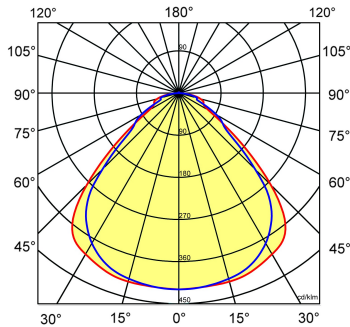

Toepassingsgebieden

- kantoorgebouw
- zorg
- scholen
- retail
- horeca
- entertainment

Lichtdiagram

Technische specificaties

Artikelklasse	Plafond-/wandarmatuur
Serie	LPS-P
Geschikt voor inbouwmontage	Ja
Geschikt voor opbouwmontage	Ja
Geschikt voor plafondmontage	Ja
Geschikt voor pendelophanging	Ja
Geschikt voor lichtlijnconfiguratie	Nee
Soort verlichtingsarmatuur	Paneelarmatuur
Lamptype	LED niet uitwisselbaar
Kleurtemperatuur (K)	4000 tot 4000
Met lichtbron	Ja
Geschikt voor aantal lichtbronnen	1
Lamphouder	Overig
Nom. levensduur L80/B10 bij 25 °C (h)	70000
Max. systeemvermogen (W)	32
Effectieve lichtstroom volgens IEC 62722-2-1 (lm)	3400
Specifieke lichtstroom armatuur (lm/W)	106
Vermogensfactor	0.96
Lichtkleur	Wit
Kleurweergave-index	80-89
Kleur consistentie (McAdam ellips)	SDCM3
CRI >	80
Geschikt voor wandmontage	Nee
Nom. omgevingstemperatuur volgens IEC62722-2-1 (°C)	10 tot 40
Lengte (mm)	1196
Breedte (mm)	296
Hoogte/diepte (mm)	13.5
Inbouwhoogte/diepte (mm)	20
Beschermingsgraad (IP)	IP20
Beschermingsgraad (IP), gemonteerd	IP40