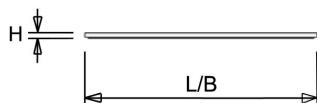

Afscherming

Microprismatisch acrylglas. Na inbouw in het plafond heeft de onderzijde een beschermingswaarde van IP40.

De LPS-P is toepasbaar als inlegarmatuur en pendelarmatuur. De [pendelset](#) is los verkrijgbaar en deze is eenvoudig te monteren. Voor montage tegen een vast plafond is een set montagebeugels verkrijgbaar of een [opbouwuis](#) (60x60 en 120x30, in wit en zwart). Voor toepassing als inbouwarmatuur is ook een [inbouwraam](#) (60x60 en 120x30) beschikbaar.

 Van dit armatuur is een 3D-model (.rfa) beschikbaar en kunt u eenvoudig aanvragen via projecten@norton.nl

Norton armaturen zijn verkrijgbaar via de elektrotechnische en verlichtingsgroothandel.

Uitvoering	L	B	H	Inbouwhoogte
1200x300 NOOD	1196	296	13,5	68

Technische specificaties

Artikelklasse	Plafond-/wandarmatuur
Serie	LPS-P
Geschikt voor inbouwmontage	Ja
Geschikt voor opbouwmontage	Nee
Geschikt voor plafondmontage	Ja
Geschikt voor pendelophanging	Ja
Geschikt voor lichtlijnconfiguratie	Nee
Soort verlichtingsarmatuur	Paneelarmatuur
Lamptype	LED niet uitwisselbaar
Kleurtemperatuur (K)	4000 tot 4000
Met lichtbron	Ja
Geschikt voor aantal lichtbronnen	1
Lamphouder	Overig
Nom. levensduur L80/B10 bij 25 °C (h)	70000
Max. systeemvermogen (W)	32
Effectieve lichtstroom volgens IEC 62722-2-1 (lm)	3400
Specifieke lichtstroom armatuur (lm/W)	106
Vermogensfactor	0.96
Lichtkleur	Wit
Kleurweergave-index	80-89
Kleur consistentie (McAdam ellips)	SDCM3
CRI >	80
Geschikt voor wandmontage	Nee
Nom. omgevingstemperatuur volgens IEC62722-2-1 (°C)	10 tot 40
Lengte (mm)	1196
Breedte (mm)	296
Hoogte/diepte (mm)	13.5
Inbouwhoogte/diepte (mm)	68
Beschermingsgraad (IP)	IP20
Beschermingsgraad (IP), gemonteerd	IP40
Beschermingsgraad (NEMA)	1
Slagvastheid	IK06
Balvaste uitvoering	Nee
Beschermingsklasse volgens IEC 61140	II
Materiaal behuizing	Staal
Kleur behuizing	Wit
Materiaal afdekking	Kunststof gestructureerd
Bevestigingsset	Nee
Met luchtsleuven	Nee
Lichtverdeler	Diffuserlens/optiek/paneel
Lichtverdeling	Symmetrisch