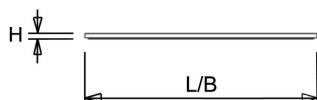

Gerelateerde artikelen

Artikelnummer Omschrijving

9126570	OPBOUWHUIS III LPS/GZL 120x30 WIT
9126200	PLAF. OPB.SET LPS-O/P 60-120-150x30
9126650	INBOUWRAAM LPS-O/P 120x30
9126000	PENDELSET LPS/OPS
9126550	OPBOUWHUIS II LPS-O/P 120x30 WIT