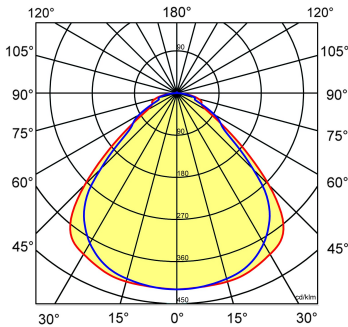

Toepassingsgebieden

- kantoorgebouw
- zorg
- scholen
- retail
- horeca
- entertainment

Lichtdiagram

Technische specificaties

Artikelklasse	Plafond-/wandarmatuur
Serie	LPS-P
Geschikt voor inbouwmontage	Ja
Geschikt voor opbouwmontage	Ja
Geschikt voor plafondmontage	Ja
Geschikt voor pendelophanging	Ja
Geschikt voor lichtlijnconfiguratie	Nee
Soort verlichtingsarmatuur	Paneelarmatuur
Lamptype	LED niet uitwisselbaar
Kleurtemperatuur (K)	6500 tot 6500
Met lichtbron	Ja
Geschikt voor aantal lichtbronnen	1
Lamphouder	Overig
Nom. levensduur L80/B10 bij 25 °C (h)	70000
Max. systeemvermogen (W)	32
Effectieve lichtstroom volgens IEC 62722-2-1 (lm)	3500
Specifieke lichtstroom armatuur (lm/W)	109
Vermogensfactor	0.96
Lichtkleur	Wit
Kleurweergave-index	80-89
Kleur consistentie (McAdam ellips)	SDCM3
CRI >	80
Geschikt voor wandmontage	Nee
Nom. omgevingstemperatuur volgens IEC62722-2-1 (°C)	10 tot 40
Lengte (mm)	1196
Breedte (mm)	296
Hoogte/diepte (mm)	13.5
Inbouwhoogte/diepte (mm)	20
Beschermingsgraad (IP)	IP20
Beschermingsgraad (IP), gemonteerd	IP40