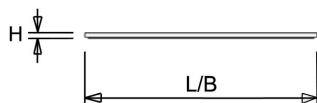

Uitvoering	L	B	H	Inbouwhoogte
1200X300	1196	296	13,5	68