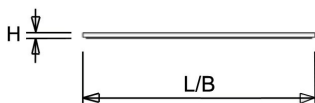

Gerelateerde artikelen

Artikelnummer Omschrijving

9126000	PENDELSET LPS/OPS
9126200	PLAF. OPB.SET LPS-O/P 60-120-150x30
9126550	OPBOUWHUIS II LPS-O/P 120x30 WIT
9126650	INBOUWRAAM LPS-O/P 120x30
9126570	OPBOUWHUIS III LPS/GZL 120x30 WIT