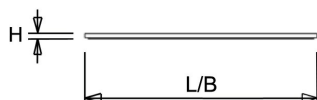

Afscherming

Microprismatisch acrylglas. Na inbouw in het plafond heeft de onderzijde een beschermingswaarde van IP40.

De LPS-P is toepasbaar als inlegarmatuur en pendelarmatuur. De [pendelset](#) is los verkrijgbaar en deze is eenvoudig te monteren. Voor montage tegen een vast plafond is een set montagebeugels verkrijgbaar of een [opbouwhuis](#) (60x60 en 120x30, in wit en zwart). Voor toepassing als inbouwarmatuur is ook een [inbouwraam](#) (60x60 en 120x30) beschikbaar.

Norton armaturen zijn verkrijgbaar via de elektrotechnische en verlichtingsgroothandel.

| Uitvoering | L | B | H | Inbouwhoogte |
|------------|------|-----|------|--------------|
| 1500x300 | 1496 | 296 | 13,5 | 20 |