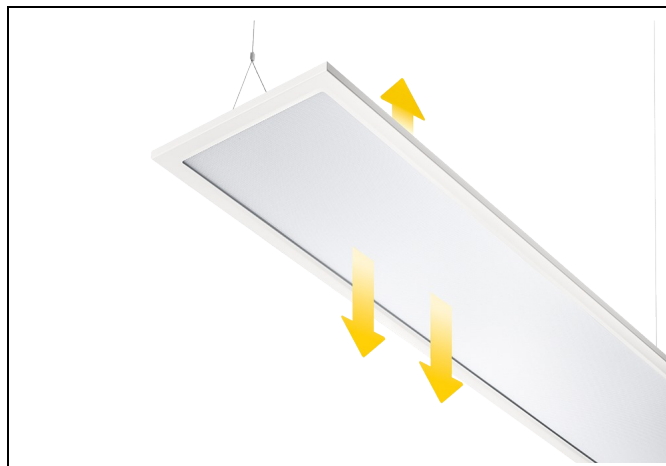

## LPS-P D/I

Pendelarmatuur. Directe/indirecte verlichting.

### Algemeen

- direct/indirect led panel
- uiterst comfortabele en egale verlichting
- UGR <17
- 50.000 uur L80/B50
- Europese topkwaliteit

### LPS-P D/I: strak design led panel

Led panel gebaseerd op directe/indirecte aanlichting. De toepassing van de microprismatische afscherming aan de onderzijde zorgt voor een comfortabele, directe verlichting van het werkvlak. Het indirecte licht, dat richting plafond wordt geschoten, zorgt voor een sfeervolle en rustige verlichting van de ruimte. Dit maakt het een ideaal armatuur voor een representatieve en professionele omgeving met hoogwaardige werkverlichting.

### Frame

Wit gemoffeld plaatstaal. Inclusief geïntegreerde led, standaard in 3000K of 4000K. Voorzien van DALI driver en gemonteerd transparant snoer 2,50 m.