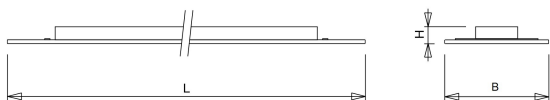

Norton armaturen zijn verkrijgbaar via de elektrotechnische en verlichtingsgroothandel.

Uitvoering	L	B	H
1200x300	1185	285	48

---