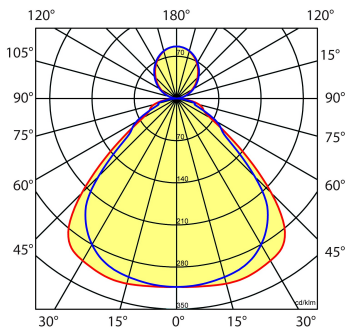

Toepassingsgebieden

- kantoorgebouw
- zorg
- scholen
- retail
- horeca
- entertainment

Lichtdiagram

Technische specificaties

Artikelklasse	Pendelarmaturen
Serie	LPS-P D/I
Geschikt voor lichtlijnconfiguratie	Nee
Ophanging meegeleverd	Ja
Pendellengte (mm)	500 tot 2000
Lamptype	LED niet uitwisselbaar
Kleurtemperatuur (K)	3000 tot 3000
Geschikt voor aantal lichtbronnen	1
Met lichtbron	Ja
Nom. levensduur L80/B10 bij 25 °C (h)	70000
Max. systeemvermogen (W)	44
Nom. omgevingstemperatuur volgens IEC62722-2-1 (°C)	10 tot 40
Effectieve lichtstroom volgens IEC 62722-2-1 (lm)	3800
Specifieke lichtstroom armatuur (lm/W)	81
Lichtkleur	Wit
Kleurweergave-index	80-89
Kleur consistentie (McAdam ellips)	SDCM3
Vermogensfactor	0.98
Lengte (mm)	1185
Breedte (mm)	285
Hoogte/diepte (mm)	48
Beschermingsgraad (IP)	IP20
Slagvastheid	IK06
Beschermingsklasse volgens IEC 61140	I
Materiaal behuizing	Staal
Uitvoering oppervlakte	Mat
Kleur behuizing	Wit
RAL-nummer	9016
RAL-nummer (vergelijkbaar)	9016
Materiaal afdekking	Kunststof gestructureerd