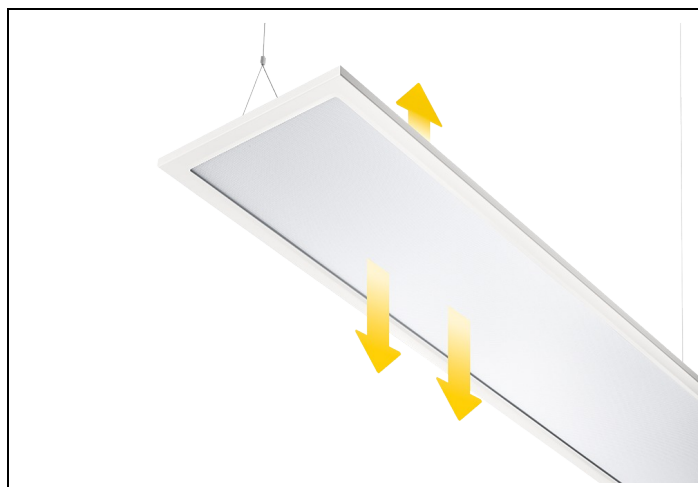

LPS-P D/I 83 3600LM 120x30 DALI

Artikelnummer: 1374703325 EAN-code: 8715182149042

Productinformatie

Frame

Wit gemoffeld plaatstaal. Inclusief geïntegreerde led, standaard in 3000K of 4000K. Voorzien van DALI driver en gemonteerd transparant snoer 2,50 m.

Afscherming

Directe verlichting: microprismatisch acrylglas (UGR 17). Indirecte verlichting: opaal acrylglas. Lichtuittrede bij 3000K 3000 M / 600 LM en bij 4000K 31000 LM / 700 LM.

De LPS-P D/I is toepasbaar als pendelarmatuur. De pendelset (2 meter) wordt standaard meegeleverd en is eenvoudig te monteren.

Norton armaturen zijn verkrijgbaar via de elektrotechnische en verlichtingsgroothandel.

Uitvoering	L	B	H
1200x300	1185	285	48

Gerelateerde artikelen

Artikelnummer Omschrijving

9126050	PENDELSET LPS-P D-I / NTP-X
9126570	OPBOUWHUIS III LPS/GZL 120x30 WIT
9126025	PENDELSET LPS/OPS/LBP