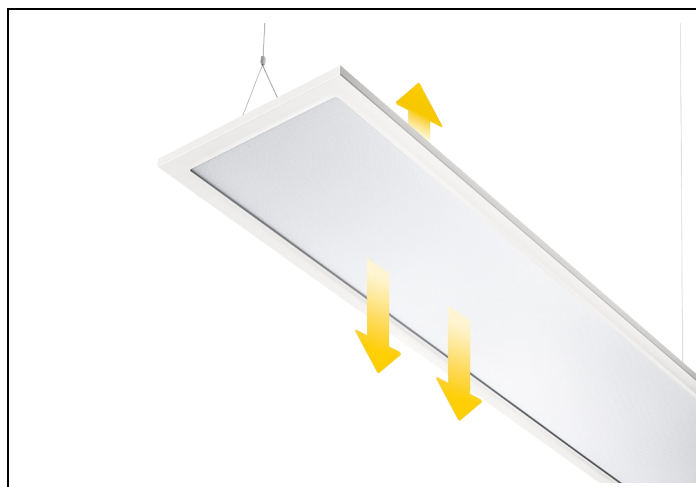

LPS-P D/I 83 3600LM 120x30 DALI

Artikelnummer: 1374703325 EAN-code: 8715182149042

Productinformatie

Frame

Wit gemoffeld plaatstaal. Inclusief geïntegreerde led, standaard in 3000K of 4000K. Voorzien van DALI driver en gemonteerd transparant snoer 2,50 m.

Afscherming

Directe verlichting: microprismatisch acrylglas (UGR 17). Indirecte verlichting: opaal acrylglas. Lichtuittrede bij 3000K 3000 M / 600 LM en bij 4000K 31000 LM / 700 LM.

De LPS-P D/I is toepasbaar als pendelarmatuur. De pendelset (2 meter) wordt standaard meegeleverd en is eenvoudig te monteren.

Norton armaturen zijn verkrijgbaar via de elektrotechnische en verlichtingsgroothandel.

Uitvoering	L	B	H
1200x300	1185	285	48

Gerelateerde artikelen

Artikelnummer Omschrijving

9126050	PENDELSET LPS-P D-I / NTP-X
9126570	OPBOUWHUIS III LPS/GZL 120x30 WIT