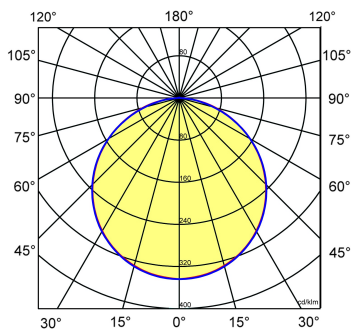

9126300 OPBOUWHUIS LPS-O/P 60x60
9126500 OPBOUWHUIS II LPS-O/P 60x60 WIT
9126600 INBOUWRAAM LPS/LBP 60x60

Toepassingsgebieden

- kantoorgebouw
- zorg
- scholen
- retail
- horeca
- entertainment

Lichtdiagram

Technische specificaties

Artikelklasse	Plafond-/wandarmatuur
Serie	LPS-O TW
Geschikt voor inbouwmontage	Ja
Geschikt voor opbouwmontage	Ja
Geschikt voor plafondmontage	Ja
Geschikt voor pendelophanging	Ja
Geschikt voor lichtlijnconfiguratie	Nee
Soort verlichtingsarmatuur	Paneelarmatuur
Lamptype	LED niet uitwisselbaar
Kleurtemperatuur (K)	2700 tot 6500
Met lichtbron	Ja
Geschikt voor aantal lichtbronnen	1
Lamphouder	Overig
Nom. levensduur L80/B10 bij 25 °C (h)	50000
Max. systeemvermogen (W)	36
Effectieve lichtstroom volgens IEC 62722-2-1 (lm)	3600
Specifieke lichtstroom armatuur (lm/W)	100
Vermogensfactor	0.99
Lichtkleur	Wit
Kleurweergave-index	80-89
Kleur consistentie (McAdam ellips)	SDCM3
CRI >	80
Geschikt voor wandmontage	Nee
Nom. omgevingstemperatuur volgens IEC62722-2-1 (°C)	10 tot 35
Lengte (mm)	596
Breedte (mm)	596
Hoogte/diepte (mm)	13.5
Inbouwhoogte/diepte (mm)	20