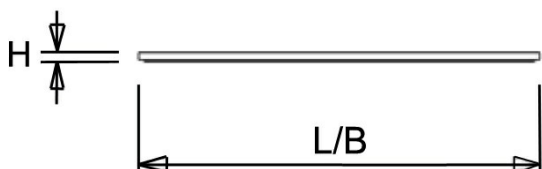

Frame

Wit gemoffeld plaatstaal. Inclusief geïntegreerde led, standaard van 2700K tot 6500K. Voorzien van DALI Type 8 driver. Geschikt voor systeemplafonds, moduul 600, met zichtbare profielen.

Afscherming

Microprismatisch acrylglas. Na inbouw in het plafond heeft de onderzijde een beschermingswaarde van IP40.

De LPS-P TW is toepasbaar als inlegarmatuur en pendelarmatuur. De [pendelset](#) is los verkrijgbaar en deze is eenvoudig te monteren. Voor montage tegen een vast plafond is een set montagebeugels verkrijgbaar of een [opbouwhuis](#). Voor toepassing als inbouwarmatuur is ook een [inbouwraam](#) beschikbaar.

Norton armaturen zijn verkrijgbaar via de elektrotechnische en verlichtingsgroothandel.

L	B	H	Inbouwhoogte
596	596	13,5	20

Uitvoeringen

Artikelnummer	Omschrijving	Wattage
1376303421	LPS-P TW 3400LM 60x60 DALI	36

Kijk voor meer informatie op onze [website](#).