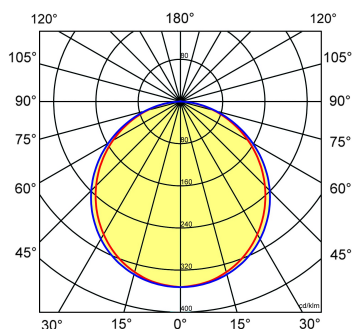

Uitvoering	L	B	H
600x600	620	620	48

Gerelateerde artikelen

Artikelnummer Omschrijving

9126000 PENDELSET LPS/OPS

Toepassingsgebieden

- kantoorgebouw
- zorg
- scholen
- retail
- horeca
- entertainment

Lichtdiagram

Technische specificaties

Artikelklasse	Plafond-/wandarmatuur
Serie	OPS-O
Geschikt voor inbouwmontage	Nee
Geschikt voor opbouwmontage	Ja
Geschikt voor plafondmontage	Ja
Geschikt voor pendelophanging	Ja
Geschikt voor lichtlijnconfiguratie	Nee
Soort verlichtingsarmatuur	Paneelarmatuur
Lamptype	LED niet uitwisselbaar
Kleurtemperatuur (K)	3000 tot 3000
Met lichtbron	Ja
Geschikt voor aantal lichtbronnen	1
Lamphouder	Overig
Nom. levensduur L80/B10 bij 25 °C (h)	70000
Max. systeemvermogen (W)	29
Effectieve lichtstroom volgens IEC 62722-2-1 (lm)	3400
Specifieke lichtstroom armatuur (lm/W)	117
Vermogensfactor	0.99
Lichtkleur	Wit
Kleurweergave-index	80-89
Kleur consistentie (McAdam ellips)	SDCM3
CRI >	80
Geschikt voor wandmontage	Nee
Nom. omgevingstemperatuur volgens IEC62722-2-1 (°C)	10 tot 40
Lengte (mm)	620
Breedte (mm)	620
Hoogte/diepte (mm)	48
Beschermingsgraad (IP)	IP40
Beschermingsgraad (IP), gemonteerd	IP40
Beschermingsgraad (NEMA)	1
Slagvastheid	IK06
Balvaste uitvoering	Nee
Beschermingsklasse volgens IEC 61140	II
Materiaal behuizing	Staal
Kleur behuizing	Wit
Materiaal afdekking	Kunststof opaal
Bevestigingsset	Nee
Raster geperforeerd	Nee