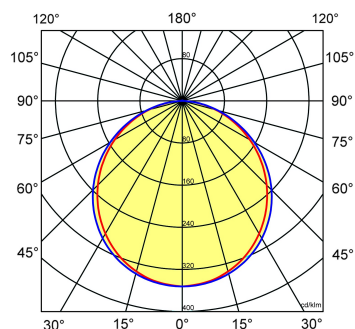

Lichtdiagram

Technische specificaties

Artikelklasse	Plafond-/wandarmatuur
Serie	OPS-O
Geschikt voor inbouwmontage	Nee
Geschikt voor opbouwmontage	Ja
Geschikt voor plafondmontage	Ja
Geschikt voor pendelophanging	Ja
Geschikt voor lichtlijnconfiguratie	Nee
Soort verlichtingsarmatuur	Paneelarmatuur
Lamptype	LED niet uitwisselbaar
Kleurtemperatuur (K)	4000 tot 4000
Met lichtbron	Ja
Geschikt voor aantal lichtbronnen	1
Lamphouder	Overig
Nom. levensduur L80/B10 bij 25 °C (h)	70000
Max. systeemvermogen (W)	29
Effectieve lichtstroom volgens IEC 62722-2-1 (lm)	3600
Specifieke lichtstroom armatuur (lm/W)	124
Vermogensfactor	0.99
Lichtkleur	Wit
Kleurweergave-index	80-89
Kleur consistentie (McAdam ellips)	SDCM3
CRI >	80
Geschikt voor wandmontage	Nee
Nom. omgevingstemperatuur volgens IEC62722-2-1 (°C)	10 tot 40
Lengte (mm)	620
Breedte (mm)	620
Hoogte/diepte (mm)	48
Beschermingsgraad (IP)	IP40
Beschermingsgraad (IP), gemonteerd	IP40
Beschermingsgraad (NEMA)	1
Slagvastheid	IK06
Balvaste uitvoering	Nee
Beschermingsklasse volgens IEC 61140	II
Materiaal behuizing	Staal
Kleur behuizing	Wit
Materiaal afdekking	Kunststof opaal
Bevestigingsset	Nee
Raster geperforeerd	Nee