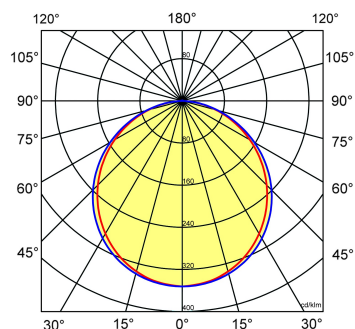

Technische specificaties

Artikelklasse	Plafond-/wandarmatuur
Serie	OPS-O
Geschikt voor inbouwmontage	Nee
Geschikt voor opbouwmontage	Ja
Geschikt voor plafondmontage	Ja
Geschikt voor pendelophanging	Ja
Geschikt voor lichtlijnconfiguratie	Nee
Soort verlichtingsarmatuur	Paneelarmatuur
Lamptype	LED niet uitwisselbaar
Kleurtemperatuur (K)	3000 tot 3000
Met lichtbron	Ja
Geschikt voor aantal lichtbronnen	1
Lamphouder	Overig
Nom. levensduur L80/B10 bij 25 °C (h)	70000
Max. systeemvermogen (W)	32
Effectieve lichtstroom volgens IEC 62722-2-1 (lm)	3400
Specifieke lichtstroom armatuur (lm/W)	106
Vermogensfactor	0.99
Lichtkleur	Wit
Kleurweergave-index	80-89
Kleur consistentie (McAdam ellips)	SDCM3
CRI >	80
Geschikt voor wandmontage	Nee
Nom. omgevingstemperatuur volgens IEC62722-2-1 (°C)	10 tot 40
Lengte (mm)	1220
Breedte (mm)	320
Hoogte/diepte (mm)	48
Beschermingsgraad (IP)	IP40
Beschermingsgraad (IP), gemonteerd	IP40
Beschermingsgraad (NEMA)	1
Slagvastheid	IK06
Balvaste uitvoering	Nee
Beschermingsklasse volgens IEC 61140	II
Materiaal behuizing	Staal
Kleur behuizing	Wit
Materiaal afdekking	Kunststof opaal
Bevestigingsset	Nee
Raster geperforeerd	Nee