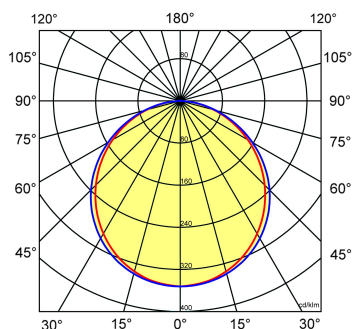

Lichtdiagram

Technische specificaties

Artikelklasse	Plafond-/wandarmatuur
Serie	OPS-O
Geschikt voor inbouwmontage	Nee
Geschikt voor opbouwmontage	Ja
Geschikt voor plafondmontage	Ja
Geschikt voor pendelophanging	Ja
Geschikt voor lichtlijnconfiguratie	Nee
Soort verlichtingsarmatuur	Paneelarmatuur
Lamptype	LED niet uitwisselbaar
Kleurtemperatuur (K)	4000 tot 4000
Met lichtbron	Ja
Geschikt voor aantal lichtbronnen	1
Lamphouder	Overig
Nom. levensduur L80/B10 bij 25 °C (h)	70000
Max. systeemvermogen (W)	32
Effectieve lichtstroom volgens IEC 62722-2-1 (lm)	3600
Specifieke lichtstroom armatuur (lm/W)	112
Vermogensfactor	0.99
Lichtkleur	Wit
Kleurweergave-index	80-89
Kleur consistentie (McAdam ellips)	SDCM3
CRI >	80
Geschikt voor wandmontage	Nee
Nom. omgevingstemperatuur volgens IEC62722-2-1 (°C)	10 tot 40
Lengte (mm)	1220
Breedte (mm)	320
Hoogte/diepte (mm)	48
Beschermingsgraad (IP)	IP40
Beschermingsgraad (IP), gemonteerd	IP40
Beschermingsgraad (NEMA)	1
Slagvastheid	IK06
Balvaste uitvoering	Nee
Beschermingsklasse volgens IEC 61140	II
Materiaal behuizing	Staal
Kleur behuizing	Wit
Materiaal afdekking	Kunststof opaal
Bevestigingsset	Nee
Raster geperforeerd	Nee