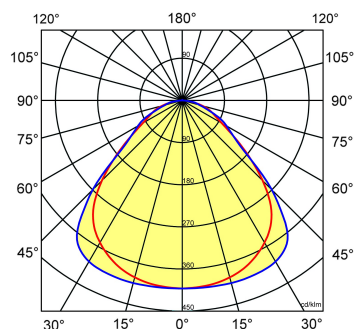

Lichtdiagram

Technische specificaties

Artikelklasse	Plafond-/wandarmatuur
Serie	OPS-P
Geschikt voor inbouwmontage	Nee
Geschikt voor opbouwmontage	Ja
Geschikt voor plafondmontage	Ja
Geschikt voor pendelophanging	Ja
Geschikt voor lichtlijnconfiguratie	Nee
Soort verlichtingsarmatuur	Paneelarmatuur
Lamptype	LED niet uitwisselbaar
Kleurtemperatuur (K)	3000 tot 3000
Met lichtbron	Ja
Geschikt voor aantal lichtbronnen	1
Lamphouder	Overig
Nom. levensduur L80/B10 bij 25 °C (h)	70000
Max. systeemvermogen (W)	29
Effectieve lichtstroom volgens IEC 62722-2-1 (lm)	3200
Specifieke lichtstroom armatuur (lm/W)	110
Vermogensfactor	0.99
Lichtkleur	Wit
Kleurweergave-index	80-89
Kleur consistentie (McAdam ellips)	SDCM3
CRI >	80
Geschikt voor wandmontage	Nee
Nom. omgevingstemperatuur volgens IEC62722-2-1 (°C)	10 tot 40
Lengte (mm)	620
Breedte (mm)	620
Hoogte/diepte (mm)	48
Beschermingsgraad (IP)	IP40
Beschermingsgraad (IP), gemonteerd	IP40
Beschermingsgraad (NEMA)	1
Slagvastheid	IK06
Balvaste uitvoering	Nee
Beschermingsklasse volgens IEC 61140	II
Materiaal behuizing	Staal
Kleur behuizing	Wit
Materiaal afdekking	Kunststof gestructureerd
Bevestigingsset	Nee
Raster geperforeerd	Nee