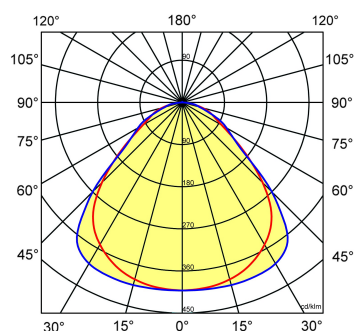

Uitvoering	L	B	H
600x600	620	620	48

Gerelateerde artikelen

Artikelnummer Omschrijving

9126000 PENDELSET LPS/OPS

Toepassingsgebieden

- kantoorgebouw
- zorg
- scholen
- retail
- horeca
- entertainment

Lichtdiagram