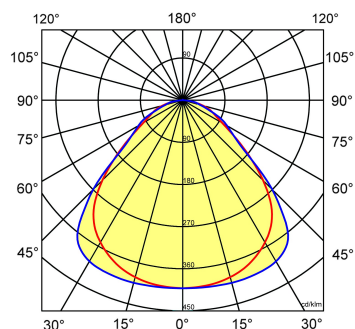

Uitvoering	L	B	H
600x600	620	620	48

Gerelateerde artikelen

Artikelnummer Omschrijving

9126000 PENDELSET LPS/OPS

Toepassingsgebieden

- kantoorgebouw
- zorg
- scholen
- retail
- horeca
- entertainment

Lichtdiagram