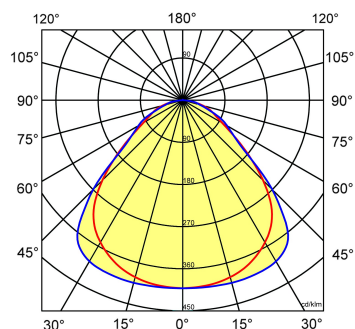

Lichtdiagram

Technische specificaties

Artikelklasse	Plafond-/wandarmatuur
Serie	OPS-P
Geschikt voor inbouwmontage	Nee
Geschikt voor opbouwmontage	Ja
Geschikt voor plafondmontage	Ja
Geschikt voor pendelophanging	Ja
Geschikt voor lichtlijnconfiguratie	Nee
Soort verlichtingsarmatuur	Paneelarmatuur
Lamptype	LED niet uitwisselbaar
Kleurtemperatuur (K)	4000 tot 4000
Met lichtbron	Ja
Geschikt voor aantal lichtbronnen	1
Lamphouder	Overig
Nom. levensduur L80/B10 bij 25 °C (h)	70000
Max. systeemvermogen (W)	29
Effectieve lichtstroom volgens IEC 62722-2-1 (lm)	3400
Specifieke lichtstroom armatuur (lm/W)	117
Vermogensfactor	0.99
Lichtkleur	Wit
Kleurweergave-index	80-89
Kleur consistentie (McAdam ellips)	SDCM3
CRI >	80
Geschikt voor wandmontage	Nee
Nom. omgevingstemperatuur volgens IEC62722-2-1 (°C)	10 tot 40
Lengte (mm)	620
Breedte (mm)	620
Hoogte/diepte (mm)	48
Beschermingsgraad (IP)	IP40
Beschermingsgraad (IP), gemonteerd	IP40
Beschermingsgraad (NEMA)	1
Slagvastheid	IK06
Balvaste uitvoering	Nee
Beschermingsklasse volgens IEC 61140	II
Materiaal behuizing	Staal
Kleur behuizing	Wit
Materiaal afdekking	Kunststof gestructureerd
Bevestigingsset	Nee
Raster geperforeerd	Nee