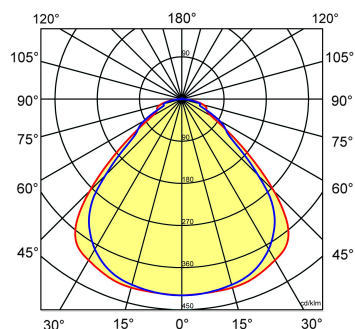

Technische specificaties

Artikelklasse	Plafond-/wandarmatuur
Serie	OPS-P
Geschikt voor inbouwmontage	Nee
Geschikt voor opbouwmontage	Ja
Geschikt voor plafondmontage	Ja
Geschikt voor pendelophanging	Ja
Geschikt voor lichtlijnconfiguratie	Nee
Soort verlichtingsarmatuur	Paneelarmatuur
Lamptype	LED niet uitwisselbaar
Kleurtemperatuur (K)	3000 tot 3000
Met lichtbron	Ja
Geschikt voor aantal lichtbronnen	1
Lamphouder	Overig
Nom. levensduur L80/B10 bij 25 °C (h)	70000
Max. systeemvermogen (W)	32
Effectieve lichtstroom volgens IEC 62722-2-1 (lm)	3200
Specifieke lichtstroom armatuur (lm/W)	100
Vermogensfactor	0.99
Lichtkleur	Wit
Kleurweergave-index	80-89
Kleur consistentie (McAdam ellips)	SDCM3
CRI >	80
Geschikt voor wandmontage	Nee
Nom. omgevingstemperatuur volgens IEC62722-2-1 (°C)	10 tot 40
Lengte (mm)	1220
Breedte (mm)	320
Hoogte/diepte (mm)	48
Beschermingsgraad (IP)	IP40
Beschermingsgraad (IP), gemonteerd	IP40
Beschermingsgraad (NEMA)	1
Slagvastheid	IK06
Balvaste uitvoering	Nee
Beschermingsklasse volgens IEC 61140	II
Materiaal behuizing	Staal
Kleur behuizing	Wit
Materiaal afdekking	Kunststof gestructureerd
Bevestigingsset	Nee
Raster geperforeerd	Nee