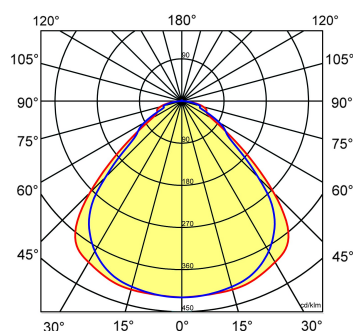

Technische specificaties

Artikelklasse	Plafond-/wandarmatuur
Serie	OPS-P
Geschikt voor inbouwmontage	Nee
Geschikt voor opbouwmontage	Ja
Geschikt voor plafondmontage	Ja
Geschikt voor pendelophanging	Ja
Geschikt voor lichtlijnconfiguratie	Nee
Soort verlichtingsarmatuur	Paneelarmatuur
Lamptype	LED niet uitwisselbaar
Kleurtemperatuur (K)	4000 tot 4000
Met lichtbron	Ja
Geschikt voor aantal lichtbronnen	1
Lamphouder	Overig
Nom. levensduur L80/B10 bij 25 °C (h)	70000
Max. systeemvermogen (W)	32
Effectieve lichtstroom volgens IEC 62722-2-1 (lm)	3400
Specifieke lichtstroom armatuur (lm/W)	106
Vermogensfactor	0.99
Lichtkleur	Wit
Kleurweergave-index	80-89
Kleur consistentie (McAdam ellips)	SDCM3
CRI >	80
Geschikt voor wandmontage	Nee
Nom. omgevingstemperatuur volgens IEC62722-2-1 (°C)	10 tot 40
Lengte (mm)	1220
Breedte (mm)	320
Hoogte/diepte (mm)	48
Beschermingsgraad (IP)	IP40
Beschermingsgraad (IP), gemonteerd	IP40
Beschermingsgraad (NEMA)	1
Slagvastheid	IK06
Balvaste uitvoering	Nee
Beschermingsklasse volgens IEC 61140	II
Materiaal behuizing	Staal
Kleur behuizing	Wit
Materiaal afdekking	Kunststof gestructureerd
Bevestigingsset	Nee
Raster geperforeerd	Nee