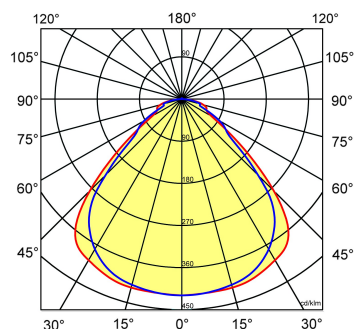

Technische specificaties

Artikelklasse	Plafond-/wandarmatuur
Serie	OPS-P
Geschikt voor inbouwmontage	Nee
Geschikt voor opbouwmontage	Ja
Geschikt voor plafondmontage	Ja
Geschikt voor pendelophanging	Ja
Geschikt voor lichtlijnconfiguratie	Nee
Soort verlichtingsarmatuur	Paneelarmatuur
Lamptype	LED niet uitwisselbaar
Kleurtemperatuur (K)	4000 tot 4000
Met lichtbron	Ja
Geschikt voor aantal lichtbronnen	1
Lamphouder	Overig
Nom. levensduur L80/B10 bij 25 °C (h)	70000
Max. systeemvermogen (W)	32
Effectieve lichtstroom volgens IEC 62722-2-1 (lm)	3400
Specifieke lichtstroom armatuur (lm/W)	106
Vermogensfactor	0.99
Lichtkleur	Wit
Kleurweergave-index	80-89
Kleur consistentie (McAdam ellips)	SDCM3
CRI >	80
Geschikt voor wandmontage	Nee
Nom. omgevingstemperatuur volgens IEC62722-2-1 (°C)	10 tot 40
Lengte (mm)	1220
Breedte (mm)	320
Hoogte/diepte (mm)	48
Beschermingsgraad (IP)	IP40
Beschermingsgraad (IP), gemonteerd	IP40
Beschermingsgraad (NEMA)	1
Slagvastheid	IK06
Balvaste uitvoering	Nee
Beschermingsklasse volgens IEC 61140	II
Materiaal behuizing	Staal
Kleur behuizing	Wit
Materiaal afdekking	Kunststof gestructureerd
Bevestigingsset	Nee
Raster geperforeerd	Nee