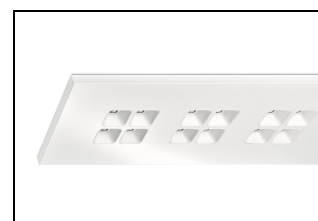

CUBIQ-I WIT

Inlegarmatuur. Modulair concept.

Algemeen

- modulair concept
- zeer hoog visueel comfort (UGR <16)
- tot 150 lm/W
- 70.000 uur L90/B10

CUBIQ-I WIT: modulair inlegarmatuur

Dit modulair armatuurconcept is gebaseerd op universeel inzetbare led modules (130x130mm). De stofvrije module in combinatie met de PMMA lenstechnologie creëert een uiterst comfortabel lichtbeeld met een UGR<16. Door toepassing van de laatste technologie wordt een rendement behaald tot liefst 150lm/W.

Het CUBIQ design concept is dankzij de [talrijke configuratiemogelijkheden](#) breed toepasbaar in zowel nieuwbouw- als renovatieprojecten

De CUBIQ-I WIT is in een aantal standaarduitvoeringen uit voorraad leverbaar en is een hoogwaardige, duurzame verlichtingsoplossing geschikt voor systeemplafonds, moduul 600, met zichtbare profielen.

Frame

Wit gemoffeld plaatstaal (RAL 9016). Inclusief geïntegreerde led, standaard in 4000K. Inclusief ripple free driver en voorzien van push-in connector. Geschikt voor systeemplafonds, moduul 600, met zichtbare profielen.

Lensoptiek

Ledmodule met 4 lenzen gemaakt van PMMA, micro-reflectoren gemaakt van polycarbonaat, standaard in wit.

Norton armaturen zijn verkrijgbaar via de elektrotechnische en verlichtingsgroothandel.