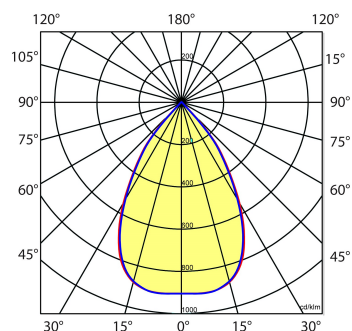

L	B	H
600x600	596	27

Toepassingsgebieden

- kantoorgebouw
- zorg
- scholen
- retail
- horeca
- entertainment

Lichtdiagram

Technische specificaties

Artikelklasse	Plafond-/wandarmatuur
Serie	CUBIQ-I WIT
Geschikt voor inbouwmontage	Ja
Geschikt voor opbouwmontage	Nee
Geschikt voor plafondmontage	Ja
Geschikt voor pendelophanging	Nee
Geschikt voor lichtlijnconfiguratie	Nee
Soort verlichtingsarmatuur	Prisma armatuur
Lamptype	LED niet uitwisselbaar
Kleurtemperatuur (K)	4000 tot 4000
Met lichtbron	Ja
Aantal Norton Led Module(s)	6
Lamphouder	Overig
Nom. levensduur L90/B10 bij 25 °C (h)	70000
Max. systeemvermogen (W)	20
Effectieve lichtstroom volgens IEC 62722-2-1 (lm)	3000
Specifieke lichtstroom armatuur (lm/W)	150
Vermogensfactor	0.99
Lichtkleur	Wit
Kleurweergave-index	80-89
Kleur consistentie (McAdam ellips)	SDCM3
CRI >	80
Geschikt voor wandmontage	Nee
Nom. omgevingstemperatuur volgens IEC62722-2-1 (°C)	10 tot 40
Lengte (mm)	596
Breedte (mm)	596
Hoogte/diepte (mm)	27
Beschermingsgraad (IP)	IP20
Beschermingsgraad (IP), gemonteerd	IP40
Beschermingsgraad (NEMA)	1
Slagvastheid	IK03
Balvaste uitvoering	Nee
Beschermingsklasse volgens IEC 61140	I
Materiaal behuizing	Staal
Kleur behuizing	Wit
Materiaal afdekking	Kunststof transparant
Bevestigingsset	Nee
Raster geperforeerd	Nee