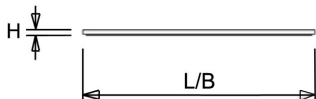

L	B	H
600x600	596	27

Toepassingsgebieden

- kantoorgebouw
- zorg
- scholen
- retail
- horeca
- entertainment

Lichtdiagram

Technische specificaties

Artikelklasse	Plafond-/wandarmatuur
Serie	CUBIQ-I WIT
Geschikt voor inbouwmontage	Ja
Geschikt voor opbouwmontage	Nee
Geschikt voor plafondmontage	Ja
Geschikt voor pendelophanging	Nee
Geschikt voor lichtlijnconfiguratie	Nee
Soort verlichtingsarmatuur	Prisma armatuur
Lamptype	LED niet uitwisselbaar
Kleurtemperatuur (K)	4000 tot 4000
Met lichtbron	Ja
Aantal Norton Led Module(s)	6
Lamphouder	Overig
Nom. levensduur L90/B10 bij 25 °C (h)	70000
Max. systeemvermogen (W)	20
Effectieve lichtstroom volgens IEC 62722-2-1 (lm)	3000
Specifieke lichtstroom armatuur (lm/W)	150
Vermogensfactor	0.99
Lichtkleur	Wit
Kleurweergave-index	80-89
Kleur consistentie (McAdam ellips)	SDCM3
CRI >	80
Geschikt voor wandmontage	Nee
Nom. omgevingstemperatuur volgens IEC62722-2-1 (°C)	10 tot 40
Lengte (mm)	596
Breedte (mm)	596
Hoogte/diepte (mm)	27
Beschermingsgraad (IP)	IP20
Beschermingsgraad (IP), gemonteerd	IP40
Beschermingsgraad (NEMA)	1
Slagvastheid	IK03
Balvaste uitvoering	Nee
Beschermingsklasse volgens IEC 61140	I
Materiaal behuizing	Staal
Kleur behuizing	Wit
Materiaal afdekking	Kunststof transparant
Bevestigingsset	Nee
Raster geperforeerd	Nee