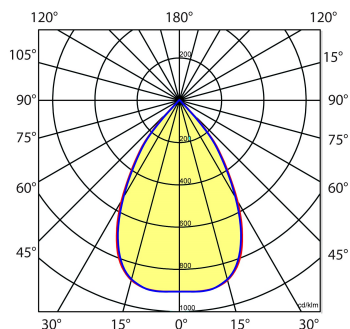

L	B	H
600x600	596	27

Toepassingsgebieden

- kantoorgebouw
- zorg
- scholen
- retail
- horeca
- entertainment

Lichtdiagram

Technische specificaties

Artikelklasse	Plafond-/wandarmatuur
Serie	CUBIQ-I WIT
Geschikt voor inbouwmontage	Ja
Geschikt voor opbouwmontage	Nee
Geschikt voor plafondmontage	Ja
Geschikt voor pendelophanging	Nee
Geschikt voor lichtlijnconfiguratie	Nee
Soort verlichtingsarmatuur	Prisma armatuur
Lamptype	LED niet uitwisselbaar
Kleurtemperatuur (K)	4000 tot 4000
Met lichtbron	Ja
Aantal Norton Led Module(s)	5
Lamphouder	Overig
Nom. levensduur L90/B10 bij 25 °C (h)	70000
Max. systeemvermogen (W)	20
Effectieve lichtstroom volgens IEC 62722-2-1 (lm)	3000
Specifieke lichtstroom armatuur (lm/W)	150
Vermogensfactor	0.99
Lichtkleur	Wit
Kleurweergave-index	80-89
Kleur consistentie (McAdam ellips)	SDCM3
CRI >	80
Geschikt voor wandmontage	Nee
Nom. omgevingstemperatuur volgens IEC62722-2-1 (°C)	10 tot 40
Lengte (mm)	596
Breedte (mm)	596
Hoogte/diepte (mm)	27
Beschermingsgraad (IP)	IP20
Beschermingsgraad (IP), gemonteerd	IP40
Beschermingsgraad (NEMA)	1
Slagvastheid	IK03
Balvaste uitvoering	Nee
Beschermingsklasse volgens IEC 61140	I
Materiaal behuizing	Staal
Kleur behuizing	Wit
Materiaal afdekking	Kunststof transparant
Bevestigingsset	Nee
Raster geperforeerd	Nee