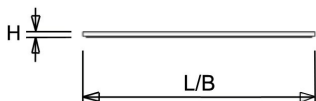

L	B	H
600x600	596	27

Toepassingsgebieden

- kantoorgebouw
- zorg
- scholen
- retail
- horeca
- entertainment

Lichtdiagram

Technische specificaties

Artikelklasse	Plafond-/wandarmatuur
Serie	CUBIQ-I WIT
Geschikt voor inbouwmontage	Ja
Geschikt voor opbouwmontage	Nee
Geschikt voor plafondmontage	Ja
Geschikt voor pendelophanging	Nee
Geschikt voor lichtlijnconfiguratie	Nee
Soort verlichtingsarmatuur	Prisma armatuur
Lamptype	LED niet uitwisselbaar
Kleurtemperatuur (K)	4000 tot 4000
Met lichtbron	Ja
Aantal Norton Led Module(s)	5
Lamphouder	Overig
Nom. levensduur L90/B10 bij 25 °C (h)	70000
Max. systeemvermogen (W)	20
Effectieve lichtstroom volgens IEC 62722-2-1 (lm)	3000
Specifieke lichtstroom armatuur (lm/W)	150
Vermogensfactor	0.99
Lichtkleur	Wit
Kleurweergave-index	80-89
Kleur consistentie (McAdam ellips)	SDCM3
CRI >	80
Geschikt voor wandmontage	Nee
Nom. omgevingstemperatuur volgens IEC62722-2-1 (°C)	10 tot 40
Lengte (mm)	596
Breedte (mm)	596
Hoogte/diepte (mm)	27
Beschermingsgraad (IP)	IP20
Beschermingsgraad (IP), gemonteerd	IP40
Beschermingsgraad (NEMA)	1
Slagvastheid	IK03
Balvaste uitvoering	Nee
Beschermingsklasse volgens IEC 61140	I
Materiaal behuizing	Staal
Kleur behuizing	Wit
Materiaal afdekking	Kunststof transparant
Bevestigingsset	Nee
Raster geperforeerd	Nee