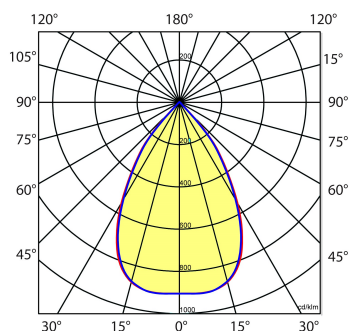

L	B	H
600x600	596	27

Toepassingsgebieden

- kantoorgebouw
- zorg
- scholen
- retail
- horeca
- entertainment

Lichtdiagram

Technische specificaties

Artikelklasse	Plafond-/wandarmatuur
Serie	CUBIQ-I WIT
Geschikt voor inbouwmontage	Ja
Geschikt voor opbouwmontage	Nee
Geschikt voor plafondmontage	Ja
Geschikt voor pendelophanging	Nee
Geschikt voor lichtlijnconfiguratie	Nee
Soort verlichtingsarmatuur	Prisma armatuur
Lamptype	LED niet uitwisselbaar
Kleurtemperatuur (K)	4000 tot 4000
Met lichtbron	Ja
Aantal Norton Led Module(s)	5
Lamphouder	Overig
Nom. levensduur L90/B10 bij 25 °C (h)	70000
Max. systeemvermogen (W)	20
Effectieve lichtstroom volgens IEC 62722-2-1 (lm)	3000
Specifieke lichtstroom armatuur (lm/W)	150
Vermogensfactor	0.99
Lichtkleur	Wit
Kleurweergave-index	80-89
Kleur consistentie (McAdam ellips)	SDCM3
CRI >	80
Geschikt voor wandmontage	Nee
Nom. omgevingstemperatuur volgens IEC62722-2-1 (°C)	10 tot 40
Lengte (mm)	596
Breedte (mm)	596
Hoogte/diepte (mm)	27
Beschermingsgraad (IP)	IP20
Beschermingsgraad (IP), gemonteerd	IP40
Beschermingsgraad (NEMA)	1
Slagvastheid	IK03
Balvaste uitvoering	Nee
Beschermingsklasse volgens IEC 61140	I
Materiaal behuizing	Staal
Kleur behuizing	Wit
Materiaal afdekking	Kunststof transparant
Bevestigingsset	Nee
Raster geperforeerd	Nee