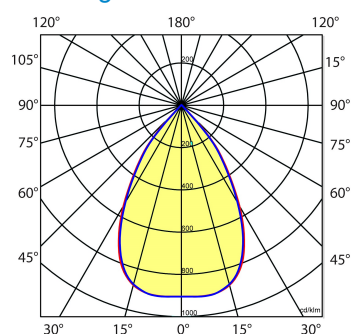

L	B	H
600x600	596	27

Toepassingsgebieden

- kantoorgebouw
- zorg
- scholen
- retail
- horeca
- entertainment

Lichtdiagram

Technische specificaties

Artikelklasse	Plafond-/wandarmatuur
Serie	CUBIQ-I WIT
Geschikt voor inbouwmontage	Ja
Geschikt voor opbouwmontage	Nee
Geschikt voor plafondmontage	Ja
Geschikt voor pendelophanging	Nee
Geschikt voor lichtlijnconfiguratie	Nee
Soort verlichtingsarmatuur	Prisma armatuur
Lamptype	LED niet uitwisselbaar
Kleurtemperatuur (K)	4000 tot 4000
Met lichtbron	Ja
Aantal Norton Led Module(s)	6
Lamphouder	Overig
Nom. levensduur L90/B10 bij 25 °C (h)	70000
Max. systeemvermogen (W)	24
Effectieve lichtstroom volgens IEC 62722-2-1 (lm)	3500
Specifieke lichtstroom armatuur (lm/W)	150
Vermogensfactor	0.99
Lichtkleur	Wit
Kleurweergave-index	80-89
Kleur consistentie (McAdam ellips)	SDCM3
CRI >	80
Geschikt voor wandmontage	Nee
Nom. omgevingstemperatuur volgens IEC62722-2-1 (°C)	10 tot 40
Lengte (mm)	596
Breedte (mm)	596
Hoogte/diepte (mm)	27
Beschermingsgraad (IP)	IP20
Beschermingsgraad (IP), gemonteerd	IP40
Beschermingsgraad (NEMA)	1
Slagvastheid	IK03
Balvaste uitvoering	Nee
Beschermingsklasse volgens IEC 61140	I
Materiaal behuizing	Staal
Kleur behuizing	Wit
Materiaal afdekking	Kunststof transparant
Bevestigingsset	Nee
Raster geperforeerd	Nee