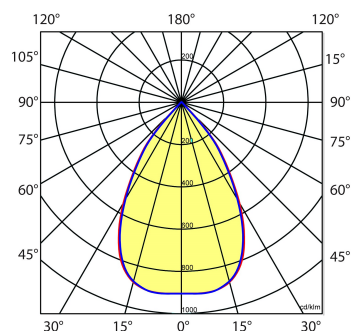

L	B	H
600x600	596	27

Toepassingsgebieden

- kantoorgebouw
- zorg
- scholen
- retail
- horeca
- entertainment

Lichtdiagram

Technische specificaties

Artikelklasse	Plafond-/wandarmatuur
Serie	CUBIQ-I WIT
Geschikt voor inbouwmontage	Ja
Geschikt voor opbouwmontage	Nee
Geschikt voor plafondmontage	Ja
Geschikt voor pendelophanging	Nee
Geschikt voor lichtlijnconfiguratie	Nee
Soort verlichtingsarmatuur	Prisma armatuur
Lamptype	LED niet uitwisselbaar
Kleurtemperatuur (K)	4000 tot 4000
Met lichtbron	Ja
Aantal Norton Led Module(s)	6
Lamphouder	Overig
Nom. levensduur L90/B10 bij 25 °C (h)	70000
Max. systeemvermogen (W)	24
Effectieve lichtstroom volgens IEC 62722-2-1 (lm)	3500
Specifieke lichtstroom armatuur (lm/W)	150
Vermogensfactor	0.99
Lichtkleur	Wit
Kleurweergave-index	80-89
Kleur consistentie (McAdam ellips)	SDCM3
CRI >	80
Geschikt voor wandmontage	Nee
Nom. omgevingstemperatuur volgens IEC62722-2-1 (°C)	10 tot 40
Lengte (mm)	596
Breedte (mm)	596
Hoogte/diepte (mm)	27
Beschermingsgraad (IP)	IP20
Beschermingsgraad (IP), gemonteerd	IP40
Beschermingsgraad (NEMA)	1
Slagvastheid	IK03
Balvaste uitvoering	Nee
Beschermingsklasse volgens IEC 61140	I
Materiaal behuizing	Staal
Kleur behuizing	Wit
Materiaal afdekking	Kunststof transparant
Bevestigingsset	Nee
Raster geperforeerd	Nee