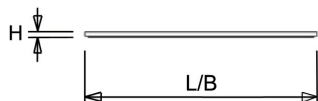

L	B	H
600x600	596	27

Toepassingsgebieden

- kantoorgebouw
- zorg
- scholen
- retail
- horeca
- entertainment

Lichtdiagram

Technische specificaties

Artikelklasse	Plafond-/wandarmatuur
Serie	CUBIQ-I WIT
Geschikt voor inbouwmontage	Ja
Geschikt voor opbouwmontage	Nee
Geschikt voor plafondmontage	Ja
Geschikt voor pendelophanging	Nee
Geschikt voor lichtlijnconfiguratie	Nee
Soort verlichtingsarmatuur	Prisma armatuur
Lamptype	LED niet uitwisselbaar
Kleurtemperatuur (K)	4000 tot 4000
Met lichtbron	Ja
Aantal Norton Led Module(s)	6
Lamphouder	Overig
Nom. levensduur L90/B10 bij 25 °C (h)	70000
Max. systeemvermogen (W)	24
Effectieve lichtstroom volgens IEC 62722-2-1 (lm)	3500
Specifieke lichtstroom armatuur (lm/W)	150
Vermogensfactor	0.99
Lichtkleur	Wit
Kleurweergave-index	80-89
Kleur consistentie (McAdam ellips)	SDCM3
CRI >	80
Geschikt voor wandmontage	Nee
Nom. omgevingstemperatuur volgens IEC62722-2-1 (°C)	10 tot 40
Lengte (mm)	596
Breedte (mm)	596
Hoogte/diepte (mm)	27
Beschermingsgraad (IP)	IP20
Beschermingsgraad (IP), gemonteerd	IP40
Beschermingsgraad (NEMA)	1
Slagvastheid	IK03
Balvaste uitvoering	Nee
Beschermingsklasse volgens IEC 61140	I
Materiaal behuizing	Staal
Kleur behuizing	Wit
Materiaal afdekking	Kunststof transparant
Bevestigingsset	Nee
Raster geperforeerd	Nee