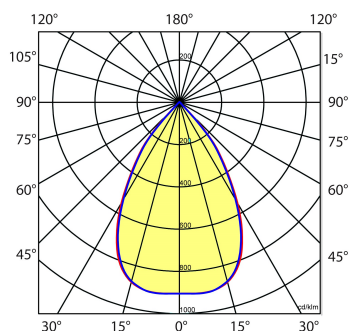

L	B	H
600x600	596	27

Toepassingsgebieden

- kantoorgebouw
- zorg
- scholen
- retail
- horeca
- entertainment

Lichtdiagram

Technische specificaties

Artikelklasse	Plafond-/wandarmatuur
Serie	CUBIQ-I WIT
Geschikt voor inbouwmontage	Ja
Geschikt voor opbouwmontage	Nee
Geschikt voor plafondmontage	Ja
Geschikt voor pendelophanging	Nee
Geschikt voor lichtlijnconfiguratie	Nee
Soort verlichtingsarmatuur	Prisma armatuur
Lamptype	LED niet uitwisselbaar
Kleurtemperatuur (K)	4000 tot 4000
Met lichtbron	Ja
Aantal Norton Led Module(s)	6
Lamphouder	Overig
Nom. levensduur L90/B10 bij 25 °C (h)	70000
Max. systeemvermogen (W)	24
Effectieve lichtstroom volgens IEC 62722-2-1 (lm)	3500
Specifieke lichtstroom armatuur (lm/W)	150
Vermogensfactor	0.99
Lichtkleur	Wit
Kleurweergave-index	80-89
Kleur consistentie (McAdam ellips)	SDCM3
CRI >	80
Geschikt voor wandmontage	Nee
Nom. omgevingstemperatuur volgens IEC62722-2-1 (°C)	10 tot 40
Lengte (mm)	596
Breedte (mm)	596
Hoogte/diepte (mm)	27
Beschermingsgraad (IP)	IP20
Beschermingsgraad (IP), gemonteerd	IP40
Beschermingsgraad (NEMA)	1
Slagvastheid	IK03
Balvaste uitvoering	Nee
Beschermingsklasse volgens IEC 61140	I
Materiaal behuizing	Staal
Kleur behuizing	Wit
Materiaal afdekking	Kunststof transparant
Bevestigingsset	Nee
Raster geperforeerd	Nee