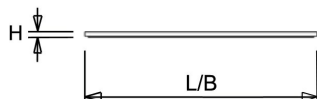

#### Frame

Wit gemoffeld plaatstaal (RAL 9016). Inclusief geïntegreerde led, standaard in 4000K. Inclusief ripple free driver en voorzien van push-in connector. Geschikt voor systeemplafonds, moduul 600, met zichtbare profielen.