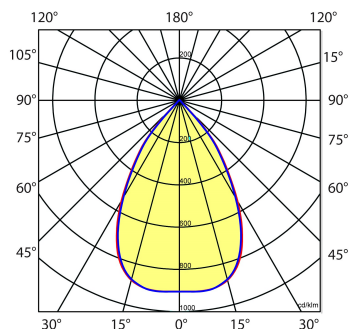

Lichtdiagram

Technische specificaties

Artikelklasse	Plafond-/wandarmatuur
Serie	CUBIQ-I WIT
Geschikt voor inbouwmontage	Ja
Geschikt voor opbouwmontage	Nee
Geschikt voor plafondmontage	Ja
Geschikt voor pendelophanging	Nee
Geschikt voor lichtlijnconfiguratie	Nee
Soort verlichtingsarmatuur	Prisma armatuur
Lamptype	LED niet uitwisselbaar
Kleurtemperatuur (K)	4000 tot 4000
Met lichtbron	Ja
Aantal Norton Led Module(s)	6
Lamphouder	Overig
Nom. levensduur L90/B10 bij 25 °C (h)	70000
Max. systeemvermogen (W)	24
Effectieve lichtstroom volgens IEC 62722-2-1 (lm)	3500
Specifieke lichtstroom armatuur (lm/W)	150
Vermogensfactor	0.99
Lichtkleur	Wit
Kleurweergave-index	80-89
Kleur consistentie (McAdam ellips)	SDCM3
CRI >	80
Geschikt voor wandmontage	Nee
Nom. omgevingstemperatuur volgens IEC62722-2-1 (°C)	10 tot 40
Lengte (mm)	1196
Breedte (mm)	296
Hoogte/diepte (mm)	27
Beschermingsgraad (IP)	IP20
Beschermingsgraad (IP), gemonteerd	IP40
Beschermingsgraad (NEMA)	1
Slagvastheid	IK03
Balvaste uitvoering	Nee
Beschermingsklasse volgens IEC 61140	I
Materiaal behuizing	Staal
Kleur behuizing	Wit
Materiaal afdekking	Kunststof transparant
Bevestigingsset	Nee
Raster geperforeerd	Nee