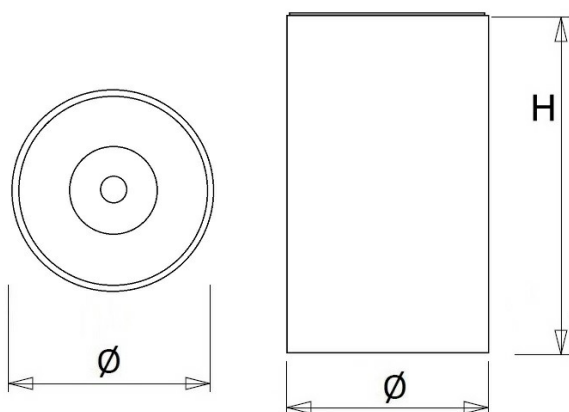

Norton armaturen zijn verkrijgbaar via de elektrotechnische en verlichtingsgroothandel.

Ø	H
97	152

Uitvoeringen

Artikelnummer	Omschrijving	Wattage
16121261318	OBD-W 93 1300LM WIT 60° D100	15
16121261419	OBD-W 94 1400LM WIT 60° D100	15
16121262018	OBD-W 93 2000LM WIT 60° D100	20
16121262119	OBD-W 94 2100LM WIT 60° D100	20
16122261318	OBD-Z 93 1300LM ZWART 60° D100	15
16122261419	OBD-Z 94 1400LM ZWART 60° D100	15
16122262018	OBD-Z 93 2000LM ZWART 60° D100	20
16122262119	OBD-Z 94 2100LM ZWART 60° D100	20