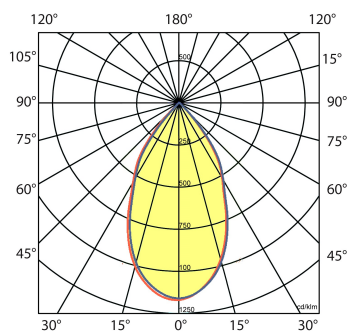

Reflector

Hoogwaardig gefacetteerd aluminium, stralingshoek D100 60°.

Norton armaturen zijn verkrijgbaar via de elektrotechnische en verlichtingsgroothandel.

Ø H
97 152

Toepassingsgebieden

- kantoorgebouw
- zorg
- scholen
- retail
- horeca
- entertainment
- woning(bouw)

Lichtdiagram

Technische specificaties

Artikelklasse	Spots
Serie	OBD
Soort verlichtingsarmatuur	Downlight
Geschikt voor opbouwmontage	Ja
Geschikt voor inbouwmontage	Nee
Geschikt voor plafondmontage	Ja
Geschikt voor pendelophanging	Nee
Geschikt voor truss montage	Nee
Geschikt voor voetstuk-/vloermontage	Nee
Geschikt voor stroomrailmontage	Nee
Geschikt voor klemmontage	Nee
Geschikt voor laagspannings-kabelsysteem	Nee
Lamptype	LED niet uitwisselbaar
Kleurtemperatuur (K)	3000 tot 3000
Met lichtbron	Ja
Geschikt voor aantal lichtbronnen	1
Lamphouder	Geen
Nom. levensduur L80/B10 bij 25 °C (h)	50000
Nom. omgevingstemperatuur volgens IEC62722-2-1 (°C)	-20 tot 45
Max. systeemvermogen (W)	15
Lichtstroom (lm)	1300 tot 1300
Lichtstroom 1 (lm)	1300
Vermogensfactor	0.9
Effectieve lichtstroom volgens IEC 62722-2-1 (lm)	1300
Specifieke lichtstroom armatuur (lm/W)	87
Lichtkleur	Wit
Geschikt voor wandmontage	Nee
Kleurweergave-index	90-100
Kleur consistentie (McAdam ellips)	SDCM3
Hoogte/diepte (mm)	152
Buitendiameter (mm)	97
Dimbaar DSI	Nee
Beschermingsgraad (IP)	IP20
Slagvastheid	IK06
Beschermingsklasse volgens IEC 61140	I
Materiaal behuizing	Aluminium
Oppervlaktebescherming	Gelakt
Kleur behuizing	Wit