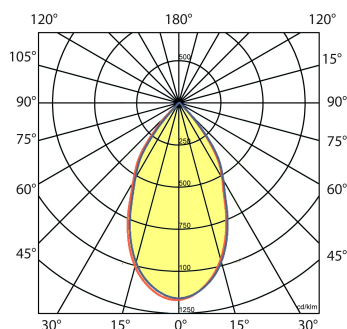

Reflector

Hoogwaardig gefacetteerd aluminium, stralingshoek D100 60°.

Norton armaturen zijn verkrijgbaar via de elektrotechnische en verlichtingsgroothandel.

Ø H
97 152

Toepassingsgebieden

- kantoorgebouw
- zorg
- scholen
- retail
- horeca
- entertainment
- woning(bouw)

Lichtdiagram

Technische specificaties

Artikelklasse	Spots
Serie	OBD
Soort verlichtingsarmatuur	Downlight
Geschikt voor opbouwmontage	Ja
Geschikt voor inbouwmontage	Nee
Geschikt voor plafondmontage	Ja
Geschikt voor pendelophanging	Nee
Geschikt voor truss montage	Nee
Geschikt voor voetstuk-/vloermontage	Nee
Geschikt voor stroomrailmontage	Nee
Geschikt voor klemmontage	Nee
Geschikt voor laagspannings-kabelsysteem	Nee
Lamptype	LED niet uitwisselbaar
Kleurtemperatuur (K)	3000 tot 3000
Met lichtbron	Ja
Geschikt voor aantal lichtbronnen	1
Lamphouder	Geen
Nom. levensduur L80/B10 bij 25 °C (h)	50000
Nom. omgevingstemperatuur volgens IEC62722-2-1 (°C)	-20 tot 45
Max. systeemvermogen (W)	15
Lichtstroom (lm)	1300 tot 1300
Lichtstroom 1 (lm)	1300
Vermogensfactor	0.9
Effectieve lichtstroom volgens IEC 62722-2-1 (lm)	1300
Specifieke lichtstroom armatuur (lm/W)	87
Lichtkleur	Wit
Geschikt voor wandmontage	Nee
Kleurweergave-index	90-100
Kleur consistentie (McAdam ellips)	SDCM3
Hoogte/diepte (mm)	152
Buitendiameter (mm)	97
Dimbaar DSI	Nee
Beschermingsgraad (IP)	IP20
Slagvastheid	IK06
Beschermingsklasse volgens IEC 61140	I
Materiaal behuizing	Aluminium
Oppervlaktebescherming	Gelakt
Kleur behuizing	Wit