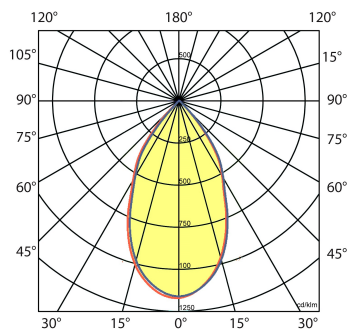

Reflector

Hoogwaardig gefacetteerd aluminium, stralingshoek D100 60°.

Norton armaturen zijn verkrijgbaar via de elektrotechnische en verlichtingsgroothandel.

Ø H
97 152

Toepassingsgebieden

- kantoorgebouw
- zorg
- scholen
- retail
- horeca
- entertainment
- woning(bouw)

Lichtdiagram

Technische specificaties

Artikelklasse	Spots
Serie	OBD
Soort verlichtingsarmatuur	Downlight
Geschikt voor opbouwmontage	Ja
Geschikt voor inbouwmontage	Nee
Geschikt voor plafondmontage	Ja
Geschikt voor pendelophanging	Nee
Geschikt voor truss montage	Nee
Geschikt voor voetstuk-/vloermontage	Nee
Geschikt voor stroomrailmontage	Nee
Geschikt voor klemmontage	Nee
Geschikt voor laagspannings-kabelsysteem	Nee
Lamptype	LED niet uitwisselbaar
Kleurtemperatuur (K)	4000 tot 4000
Met lichtbron	Ja
Geschikt voor aantal lichtbronnen	1
Lamphouder	Geen
Nom. levensduur L80/B10 bij 25 °C (h)	50000
Nom. omgevingstemperatuur volgens IEC62722-2-1 (°C)	-20 tot 45
Max. systeemvermogen (W)	15
Lichtstroom (lm)	1400 tot 1400
Lichtstroom 1 (lm)	1400
Vermogensfactor	0.9
Effectieve lichtstroom volgens IEC 62722-2-1 (lm)	1400
Specifieke lichtstroom armatuur (lm/W)	93
Lichtkleur	Wit
Geschikt voor wandmontage	Nee
Kleurweergave-index	90-100
Kleur consistentie (McAdam ellips)	SDCM3
Hoogte/diepte (mm)	152
Buitendiameter (mm)	97
Dimbaar DSI	Nee
Beschermingsgraad (IP)	IP20
Slagvastheid	IK06
Beschermingsklasse volgens IEC 61140	I
Materiaal behuizing	Aluminium
Oppervlaktebescherming	Gelakt
Kleur behuizing	Wit