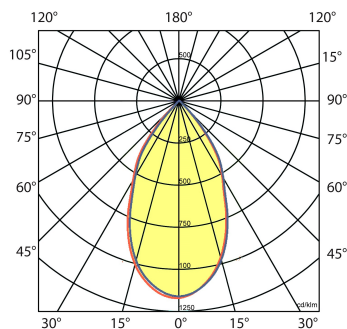

Reflector

Hoogwaardig gefacetteerd aluminium, stralingshoek D100 60°.

Norton armaturen zijn verkrijgbaar via de elektrotechnische en verlichtingsgroothandel.

Ø H
97 152

Toepassingsgebieden

- kantoorgebouw
- zorg
- scholen
- retail
- horeca
- entertainment
- woning(bouw)

Lichtdiagram

Technische specificaties

Artikelklasse	Spots
Serie	OBD
Soort verlichtingsarmatuur	Downlight
Geschikt voor opbouwmontage	Ja
Geschikt voor inbouwmontage	Nee
Geschikt voor plafondmontage	Ja
Geschikt voor pendelophanging	Nee
Geschikt voor truss montage	Nee
Geschikt voor voetstuk-/vloermontage	Nee
Geschikt voor stroomrailmontage	Nee
Geschikt voor klemmontage	Nee
Geschikt voor laagspannings-kabelsysteem	Nee
Lamptype	LED niet uitwisselbaar
Kleurtemperatuur (K)	3000 tot 3000
Met lichtbron	Ja
Geschikt voor aantal lichtbronnen	1
Lamphouder	Geen
Nom. levensduur L80/B10 bij 25 °C (h)	50000
Nom. omgevingstemperatuur volgens IEC62722-2-1 (°C)	-20 tot 45
Max. systeemvermogen (W)	20
Lichtstroom (lm)	2000 tot 2000
Lichtstroom 1 (lm)	2000
Vermogensfactor	0.9
Effectieve lichtstroom volgens IEC 62722-2-1 (lm)	2000
Specifieke lichtstroom armatuur (lm/W)	100
Lichtkleur	Wit
Geschikt voor wandmontage	Nee
Kleurweergave-index	90-100
Kleur consistentie (McAdam ellips)	SDCM3
Hoogte/diepte (mm)	152
Buitendiameter (mm)	97
Dimbaar DSI	Nee
Beschermingsgraad (IP)	IP20
Slagvastheid	IK06
Beschermingsklasse volgens IEC 61140	I
Materiaal behuizing	Aluminium
Oppervlaktebescherming	Gelakt
Kleur behuizing	Wit