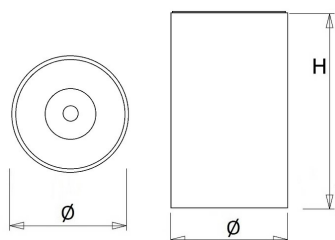

Toepassingsgebieden

- kantoorgebouw
- zorg
- scholen
- retail
- horeca
- entertainment
- woning(bouw)