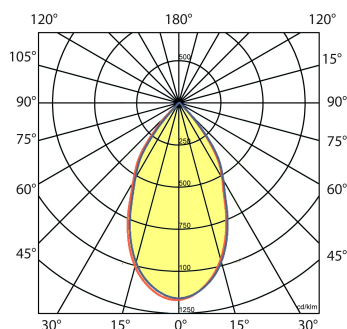

Reflector

Hoogwaardig gefacetteerd aluminium, stralingshoek D100 60°.

Norton armaturen zijn verkrijgbaar via de elektrotechnische en verlichtingsgroothandel.

Ø H
97 152

Toepassingsgebieden

- kantoorgebouw
- zorg
- scholen
- retail
- horeca
- entertainment
- woning(bouw)

Lichtdiagram

Technische specificaties

Artikelklasse	Spots
Serie	OBD
Soort verlichtingsarmatuur	Downlight
Geschikt voor opbouwmontage	Ja
Geschikt voor inbouwmontage	Nee
Geschikt voor plafondmontage	Ja
Geschikt voor pendelophanging	Nee
Geschikt voor truss montage	Nee
Geschikt voor voetstuk-/vloermontage	Nee
Geschikt voor stroomrailmontage	Nee
Geschikt voor klemmontage	Nee
Geschikt voor laagspannings-kabelsysteem	Nee
Lamptype	LED niet uitwisselbaar
Kleurtemperatuur (K)	3000 tot 3000
Met lichtbron	Ja
Geschikt voor aantal lichtbronnen	1
Lamphouder	Geen
Nom. levensduur L80/B10 bij 25 °C (h)	50000
Nom. omgevingstemperatuur volgens IEC62722-2-1 (°C)	-20 tot 45
Max. systeemvermogen (W)	20
Lichtstroom (lm)	2000 tot 2000
Lichtstroom 1 (lm)	2000
Vermogensfactor	0.9
Effectieve lichtstroom volgens IEC 62722-2-1 (lm)	2000
Specifieke lichtstroom armatuur (lm/W)	100
Lichtkleur	Wit
Geschikt voor wandmontage	Nee
Kleurweergave-index	90-100
Kleur consistentie (McAdam ellips)	SDCM3
Hoogte/diepte (mm)	152
Buitendiameter (mm)	97
Dimbaar DSI	Nee
Beschermingsgraad (IP)	IP20
Slagvastheid	IK06
Beschermingsklasse volgens IEC 61140	I
Materiaal behuizing	Aluminium
Oppervlaktebescherming	Gelakt
Kleur behuizing	Wit