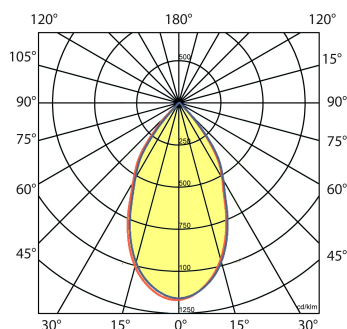

Reflector

Hoogwaardig gefacetteerd aluminium, stralingshoek D100 60°.

Norton armaturen zijn verkrijgbaar via de elektrotechnische en verlichtingsgroothandel.

Ø H
97 152

Toepassingsgebieden

- kantoorgebouw
- zorg
- scholen
- retail
- horeca
- entertainment
- woning(bouw)

Lichtdiagram

Technische specificaties

Artikelklasse	Spots
Serie	OBD
Soort verlichtingsarmatuur	Downlight
Geschikt voor opbouwmontage	Ja
Geschikt voor inbouwmontage	Nee
Geschikt voor plafondmontage	Ja
Geschikt voor pendelophanging	Nee
Geschikt voor truss montage	Nee
Geschikt voor voetstuk-/vloermontage	Nee
Geschikt voor stroomrailmontage	Nee
Geschikt voor klemmontage	Nee
Geschikt voor laagspannings-kabelsysteem	Nee
Lamptype	LED niet uitwisselbaar
Kleurtemperatuur (K)	4000 tot 4000
Met lichtbron	Ja
Geschikt voor aantal lichtbronnen	1
Lamphouder	Geen
Nom. levensduur L80/B10 bij 25 °C (h)	50000
Nom. omgevingstemperatuur volgens IEC62722-2-1 (°C)	-20 tot 45
Max. systeemvermogen (W)	20
Lichtstroom (lm)	2100 tot 2100
Lichtstroom 1 (lm)	2100
Vermogensfactor	0.9
Effectieve lichtstroom volgens IEC 62722-2-1 (lm)	2100
Specifieke lichtstroom armatuur (lm/W)	105
Lichtkleur	Wit
Geschikt voor wandmontage	Nee
Kleurweergave-index	90-100
Kleur consistentie (McAdam ellips)	SDCM3
Hoogte/diepte (mm)	152
Buitendiameter (mm)	97
Dimbaar DSI	Nee
Beschermingsgraad (IP)	IP20
Slagvastheid	IK06
Beschermingsklasse volgens IEC 61140	I
Materiaal behuizing	Aluminium
Oppervlaktebescherming	Gelakt
Kleur behuizing	Wit