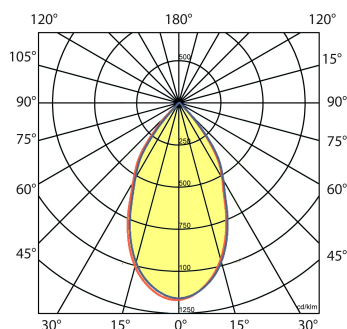

Reflector

Hoogwaardig gefacetteerd aluminium, stralingshoek D100 60°.

Norton armaturen zijn verkrijgbaar via de elektrotechnische en verlichtingsgroothandel.

Ø H
97 152

Toepassingsgebieden

- kantoorgebouw
- zorg
- scholen
- retail
- horeca
- entertainment
- woning(bouw)

Lichtdiagram

Technische specificaties

| | |
|---|------------------------|
| Artikelklasse | Spots |
| Serie | OBD |
| Soort verlichtingsarmatuur | Downlight |
| Geschikt voor opbouwmontage | Ja |
| Geschikt voor inbouwmontage | Nee |
| Geschikt voor plafondmontage | Ja |
| Geschikt voor pendelophanging | Nee |
| Geschikt voor truss montage | Nee |
| Geschikt voor voetstuk-/vloermontage | Nee |
| Geschikt voor stroomrailmontage | Nee |
| Geschikt voor klemmontage | Nee |
| Geschikt voor laagspannings-kabelsysteem | Nee |
| Lamptype | LED niet uitwisselbaar |
| Kleurtemperatuur (K) | 4000 tot 4000 |
| Met lichtbron | Ja |
| Geschikt voor aantal lichtbronnen | 1 |
| Lamphouder | Geen |
| Nom. levensduur L80/B10 bij 25 °C (h) | 50000 |
| Nom. omgevingstemperatuur volgens IEC62722-2-1 (°C) | -20 tot 45 |
| Max. systeemvermogen (W) | 20 |
| Lichtstroom (lm) | 2100 tot 2100 |
| Lichtstroom 1 (lm) | 2100 |
| Vermogensfactor | 0.9 |
| Effectieve lichtstroom volgens IEC 62722-2-1 (lm) | 2100 |
| Specifieke lichtstroom armatuur (lm/W) | 105 |
| Lichtkleur | Wit |
| Geschikt voor wandmontage | Nee |
| Kleurweergave-index | 90-100 |
| Kleur consistentie (McAdam ellips) | SDCM3 |
| Hoogte/diepte (mm) | 152 |
| Buitendiameter (mm) | 97 |
| Dimbaar DSI | Nee |
| Beschermingsgraad (IP) | IP20 |
| Slagvastheid | IK06 |
| Beschermingsklasse volgens IEC 61140 | I |
| Materiaal behuizing | Aluminium |
| Oppervlaktebescherming | Gelakt |
| Kleur behuizing | Wit |